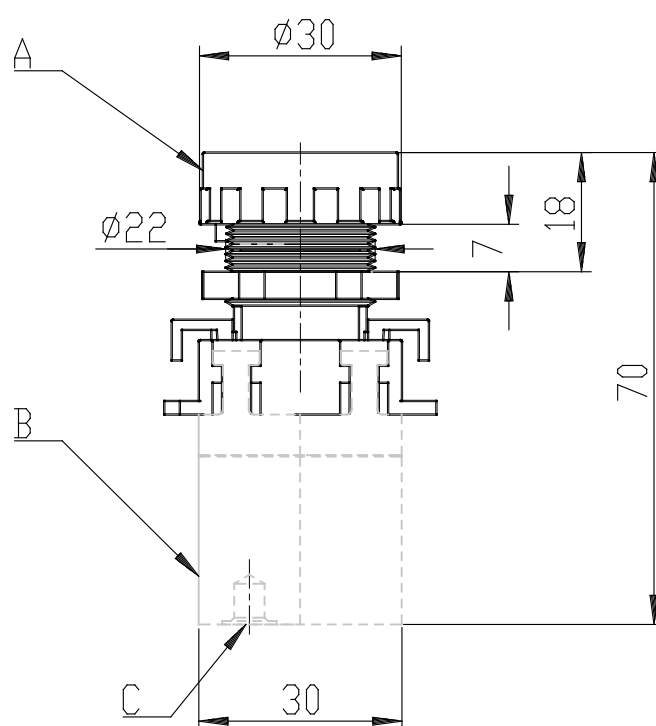

Vannes - Série 2 23../28..

Code de produit: 235-895

Date de création de la fiche technique : 22/05/26

Vérifiez le document le plus récent en ligne [cliquez ici](#)

■ DONNÉES TECHNIQUES

Mod.	235-895
Ø (mm)	22
Pression de service (bar)	2+8 bar
Débit	60NL/min
Force d'actionnement	7N

Vannes - Série 2 23../28..

Code de produit: 235-895

DIMENSIONS

Mod.	235-895
Ø (mm)	22
Pression de service (bar)	2÷8 bar
Débit	60NL/min
Force d'actionnement	7N