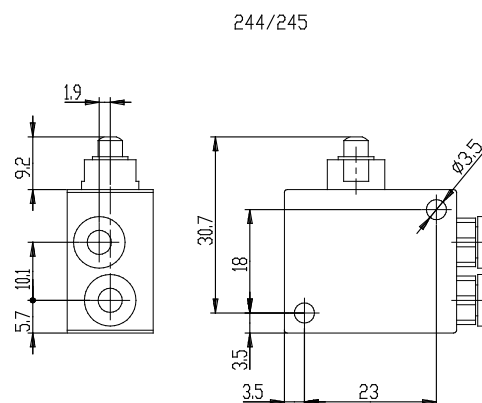

## Vannes à commande mécanique - Serie 2 / 234-945

Code de produit: 235-945

Date de création de la fiche technique : 21/05/26

Vérifiez le document le plus récent en ligne [cliquez ici](#)

### ■ DONNÉES TECHNIQUES

<b>Mod.</b>	235-945
<b>Pression de service (bar)</b>	2 ÷ 10
<b>Débit</b>	60NL/min
<b>Force d'actionnement</b>	a 6 bar =6N
<b>Actionnement</b>	Actionnement par plongeur

## Vannes à commande mécanique - Serie 2 / 234-945

Code de produit: 235-945

### DIMENSIONS

Mod.	235-945
Pression de service (bar)	2 ÷ 10
Débit	60NL/min
Force d'actionnement	a 6 bar =6N
Actionnement	Actionnement par plongeur