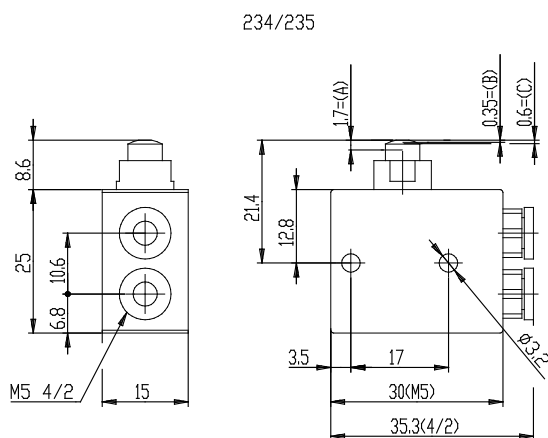

## Vannes à commande mécanique - Serie 2 / 234-945

Code de produit: 235-945

Date de création de la fiche technique : 21/05/26

Vérifiez le document le plus récent en ligne [cliquez ici](#)

### ■ DONNÉES TECHNIQUES

<b>Mod.</b>	235-945
<b>Pression de service (bar)</b>	2 ÷ 10
<b>Débit</b>	60NL/min
<b>Force d'actionnement</b>	a 6 bar =6N
<b>Actionnement</b>	Actionnement par plongeur

## Vannes à commande mécanique - Serie 2 / 234-945

Code de produit: 235-945

### DIMENSIONS

Mod.	235-945
Pression de service (bar)	2 ÷ 10
Débit	60NL/min
Force d'actionnement	a 6 bar =6N
Actionnement	Actionnement par plongeur