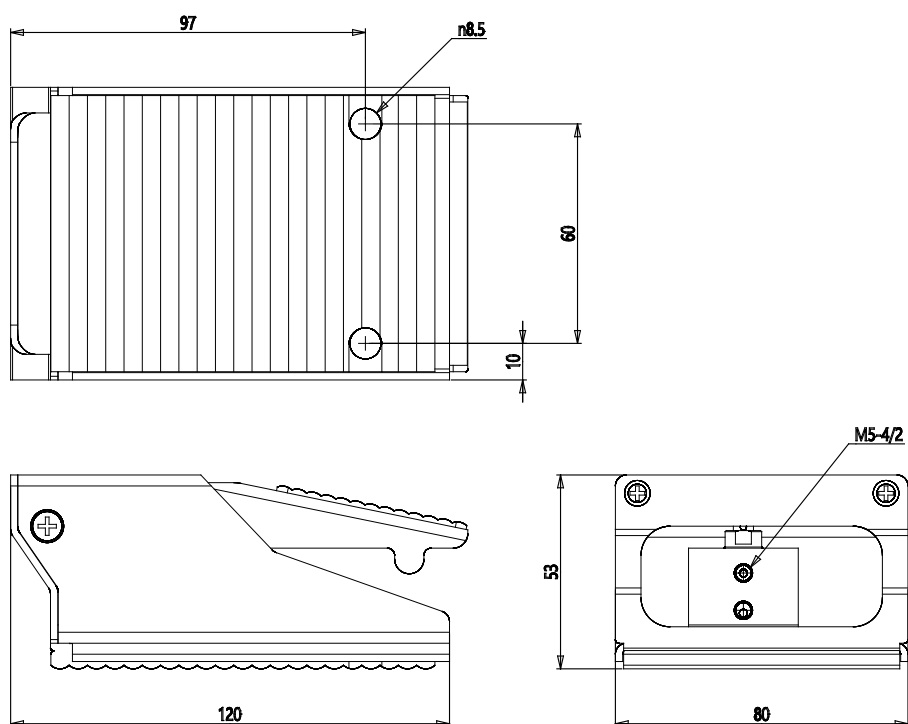

Pédales à commande pneumatique - Mod. 234N-925/235N-925

Code de produit: 235N-925

Date de création de la fiche technique : 26/05/26

Vérifiez le document le plus récent en ligne [cliquez ici](#)

■ DONNÉES TECHNIQUES

	235N-925
--	----------

Pédales à commande pneumatique - Mod. 234N-925/235N-925

Code de produit: 235N-925

DIMENSIONS

	235N-925
--	----------