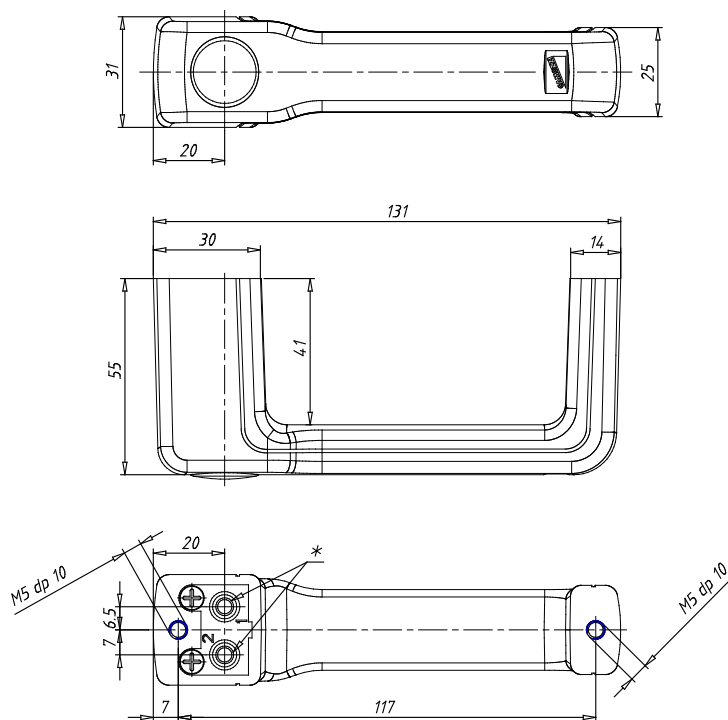

Vanne à poignée - Mod. 234-885-88E

Code de produit: 244-885

Date de création de la fiche technique : 21/05/26

Vérifiez le document le plus récent en ligne [cliquez ici](#)

■ DONNÉES TECHNIQUES

Mod.	244-885
------	---------

Vanne à poignée - Mod. 234-885-88E

Code de produit: 244-885

DIMENSIONS

Mod.	244-885
------	---------