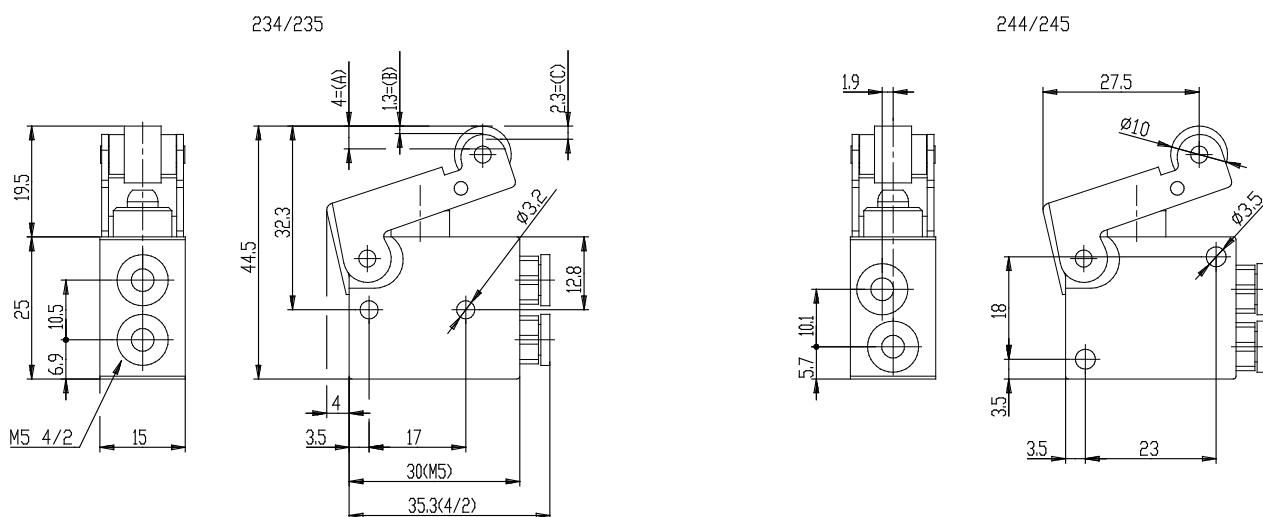

Vannes à commande mécanique - Serie 2 / 234-955

Code de produit: 245-955

Date de création de la fiche technique : 22/05/26

Vérifiez le document le plus récent en ligne [cliquez ici](#)

■ DONNÉES TECHNIQUES

Mod.	245-955
Pression de service (bar)	2 ÷ 10
Débit NI/min	60NL/min
Force d'actionnement	a 6 bar =6N
Raccordement (mm)	M5
Actionnement	Actionnement levier / galet

Vannes à commande mécanique - Serie 2 / 234-955

Code de produit: 245-955

DIMENSIONS

Mod.	245-955
Pression de service (bar)	2 ÷ 10
Débit NI/min	60NL/min
Force d'actionnement	a 6 bar =6N
Raccordement (mm)	M5
Actionnement	Actionnement levier / galet