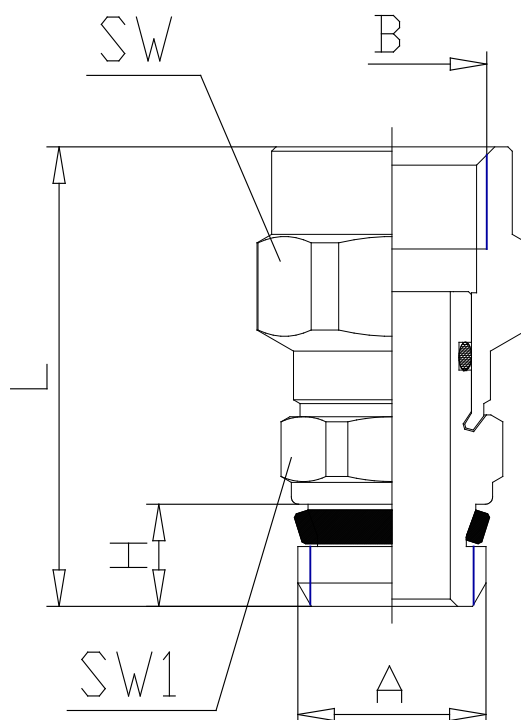

## Mod. 2541 - Raccords Sprint Série S2000

Code de produit: 2541 1/4-1/4

Date de création de la fiche technique : 22/05/26

Vérifiez le document le plus récent en ligne [cliquez ici](#)

### ■ DONNÉES TECHNIQUES

Mod.	2541 1/4-1/4
------	--------------

## Mod. 2541 - Raccords Sprint Série S2000

Code de produit: 2541 1/4-1/4

### DIMENSIONS

<b>A</b>	G1/4
<b>B</b>	G1/4
<b>H (mm)</b>	7.0
<b>L (mm)</b>	31.5
<b>SW (mm)</b>	17
<b>SW1 (mm)</b>	14