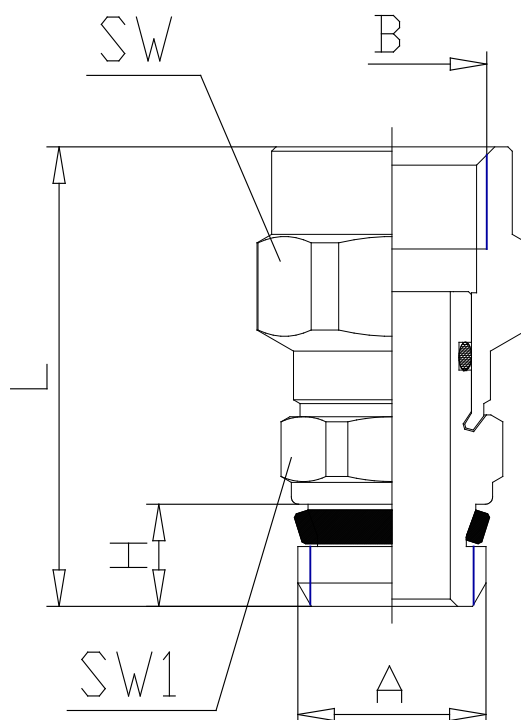

Mod. 2541 - Raccords Sprint Série S2000

Code de produit: 2541 3/8-3/8

Date de création de la fiche technique : 22/05/26

Vérifiez le document le plus récent en ligne [cliquez ici](#)

■ DONNÉES TECHNIQUES

Mod.	2541 3/8-3/8
------	--------------

Mod. 2541 - Raccords Sprint Série S2000

Code de produit: 2541 3/8-3/8

DIMENSIONS

A	G3/8
B	G3/8
H (mm)	8.0
L (mm)	34.0
SW (mm)	20
SW1 (mm)	19