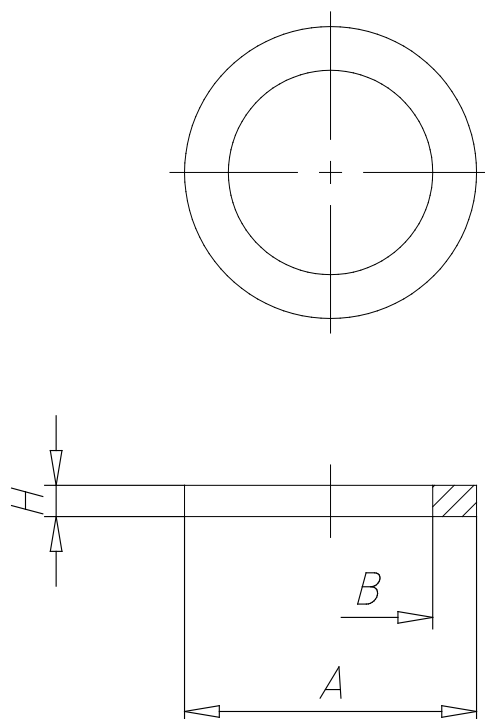

- Raccords Mod. 2651

Code de produit: 2651 1

Date de création de la fiche technique : 22/05/26

Vérifiez le document le plus récent en ligne [cliquez ici](#)

■ DONNÉES TECHNIQUES

Mod.	2651 1
------	--------

- Raccords Mod. 2651

Code de produit: 2651 1

■ DIMENSIONS

A (mm)	38.5
B (mm)	33.4
H (mm)	1.5