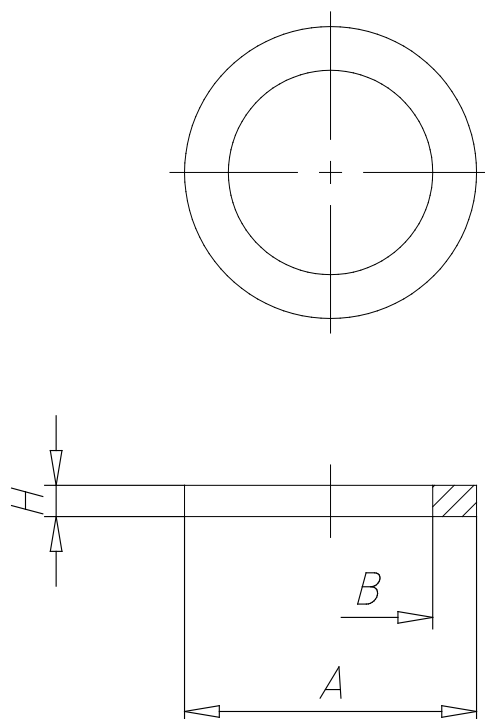

## - Raccords Mod. 2651

Code de produit: 2651 1/2

Date de création de la fiche technique : 22/05/26

Vérifiez le document le plus récent en ligne [cliquez ici](#)

### ■ DONNÉES TECHNIQUES

Mod.	2651 1/2
------	----------

## - Raccords Mod. 2651

Code de produit: 2651 1/2

### ■ DIMENSIONS

<b>A (mm)</b>	26.0
<b>B (mm)</b>	20.9
<b>H (mm)</b>	1.5