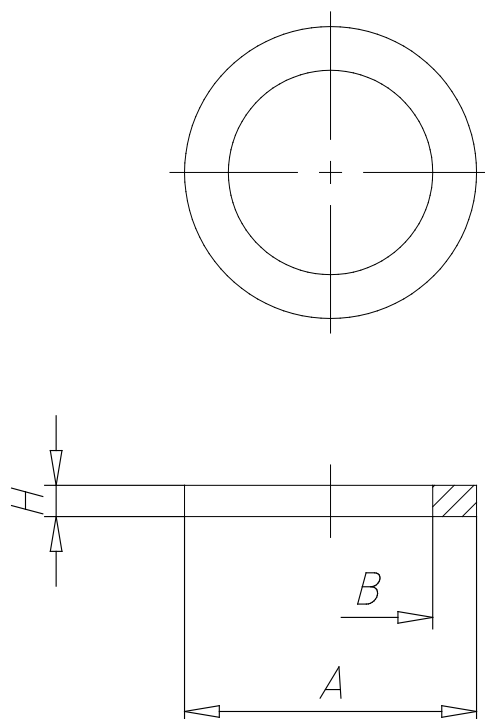

- Raccords Mod. 2651

Code de produit: 2651 1/4

Date de création de la fiche technique : 21/05/26

Vérifiez le document le plus récent en ligne [cliquez ici](#)

■ DONNÉES TECHNIQUES

Mod.	2651 1/4
------	----------

- Raccords Mod. 2651

Code de produit: 2651 1/4

■ DIMENSIONS

A (mm)	18.0
B (mm)	13.2
H (mm)	1.5