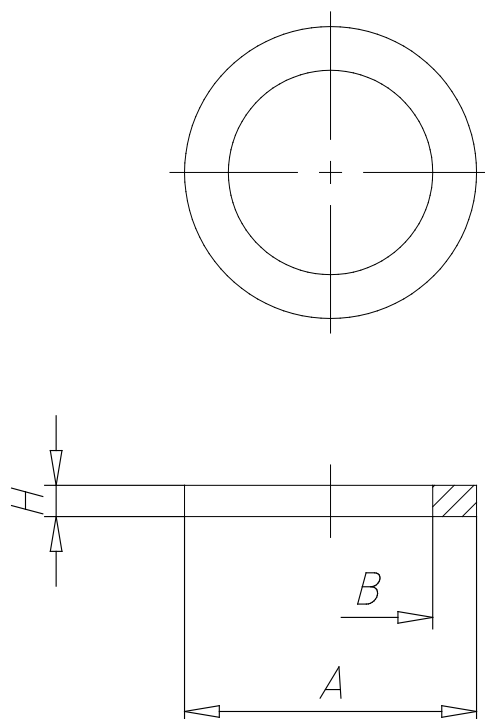

- Raccords Mod. 2651

Code de produit: 2651 1/8

Date de création de la fiche technique : 21/05/26

Vérifiez le document le plus récent en ligne [cliquez ici](#)

■ DONNÉES TECHNIQUES

Mod.	2651 1/8
------	----------

- Raccords Mod. 2651

Code de produit: 2651 1/8

■ DIMENSIONS

A (mm)	14.0
B (mm)	9.8
H (mm)	1.5