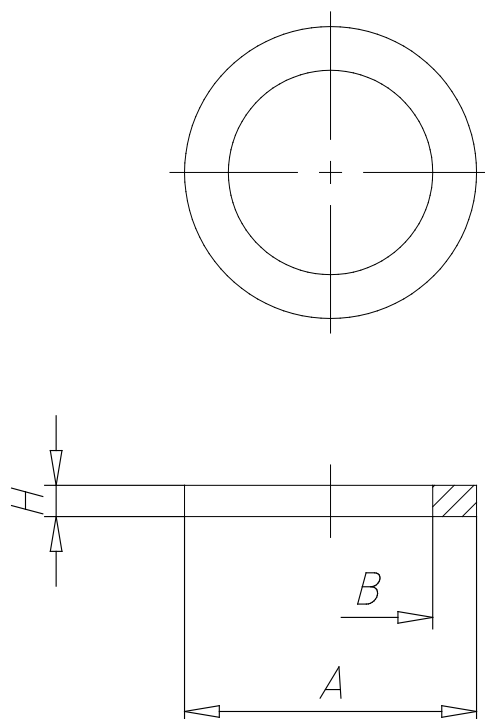

- Raccords Mod. 2651

Code de produit: 2651 3/8

Date de création de la fiche technique : 22/05/26

Vérifiez le document le plus récent en ligne [cliquez ici](#)

■ DONNÉES TECHNIQUES

Mod.	2651 3/8
------	----------

- Raccords Mod. 2651

Code de produit: 2651 3/8

■ DIMENSIONS

A (mm)	22.0
B (mm)	16.7
H (mm)	1.5