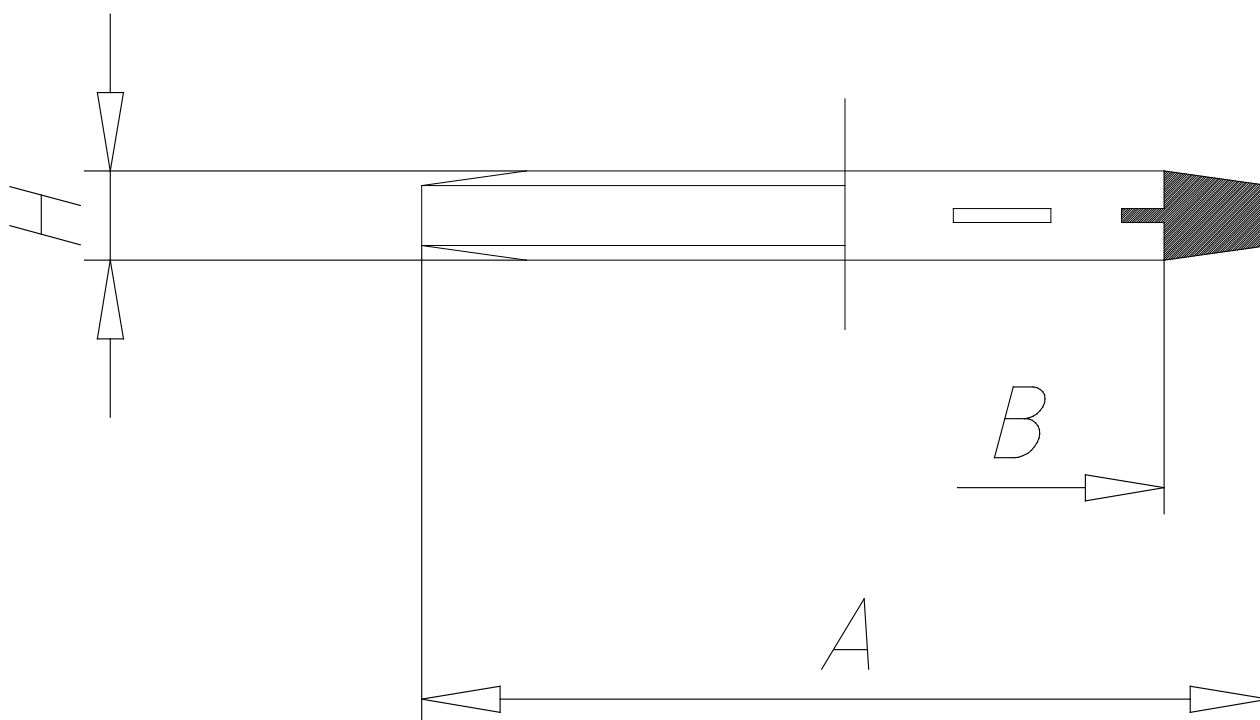

- Raccords Mod. 2661

Code de produit: 2661 1/2

Date de création de la fiche technique : 21/05/26

Vérifiez le document le plus récent en ligne [cliquez ici](#)

■ DONNÉES TECHNIQUES

Mod.	2661 1/2
------	----------

- Raccords Mod. 2661

Code de produit: 2661 1/2

■ DIMENSIONS

A (mm)	26.0
B (mm)	21.2
H (mm)	1.9