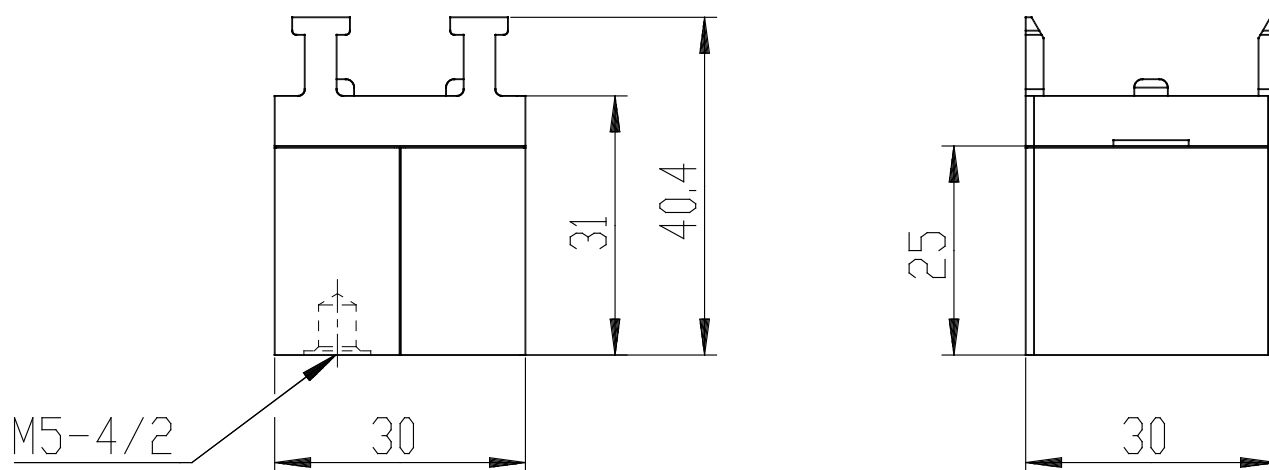

## Vannes - Série 2 284/285-000

Code de produit: 284-000

Date de création de la fiche technique : 21/05/26

Vérifiez le document le plus récent en ligne [cliquez ici](#)

## Vannes - Série 2 284/285-000

Code de produit: 284-000

### **DIMENSIONS**

Mod.	284-000
------	---------