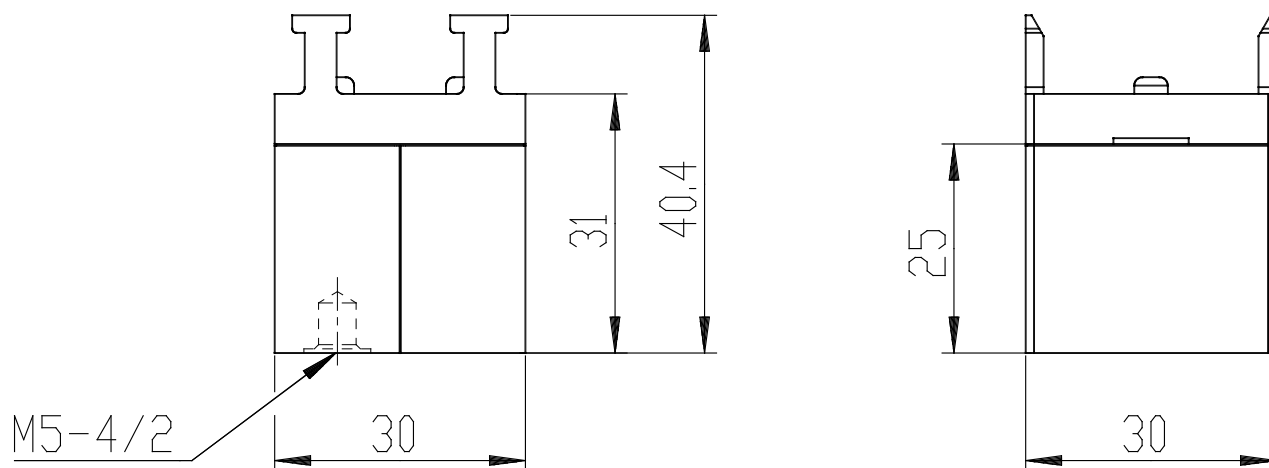

## Vannes - Série 2 284/285-000

Code de produit: 285-000

Date de création de la fiche technique : 21/05/26

Vérifiez le document le plus récent en ligne [cliquez ici](#)

## Vannes - Série 2 284/285-000

Code de produit: 285-000

### **DIMENSIONS**

Mod.	285-000
------	---------