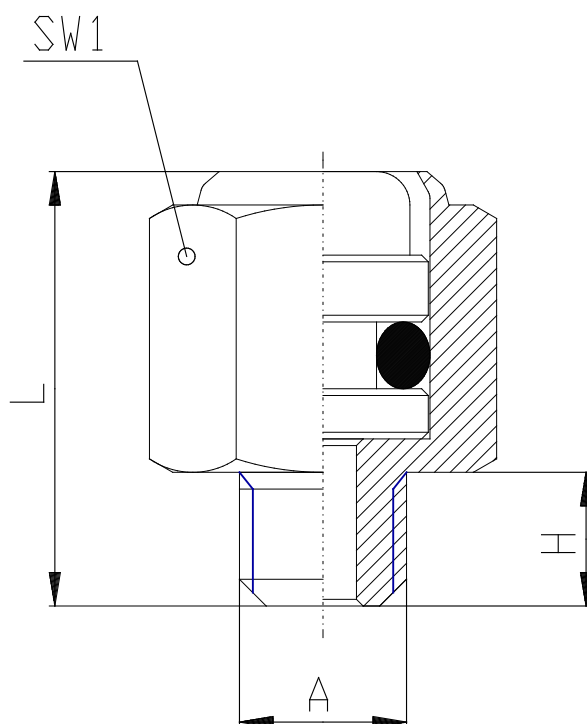

Indicateurs de pression - Série 2950

Code de produit: 2950 M5

Date de création de la fiche technique : 22/05/26

Vérifiez le document le plus récent en ligne [cliquez ici](#)

■ DONNÉES TECHNIQUES

Mod.	2950 M5
------	---------

Indicateurs de pression - Série 2950

Code de produit: 2950 M5

DIMENSIONS

A	M5
H (mm)	4
L (mm)	13.5
SW1 (mm)	8