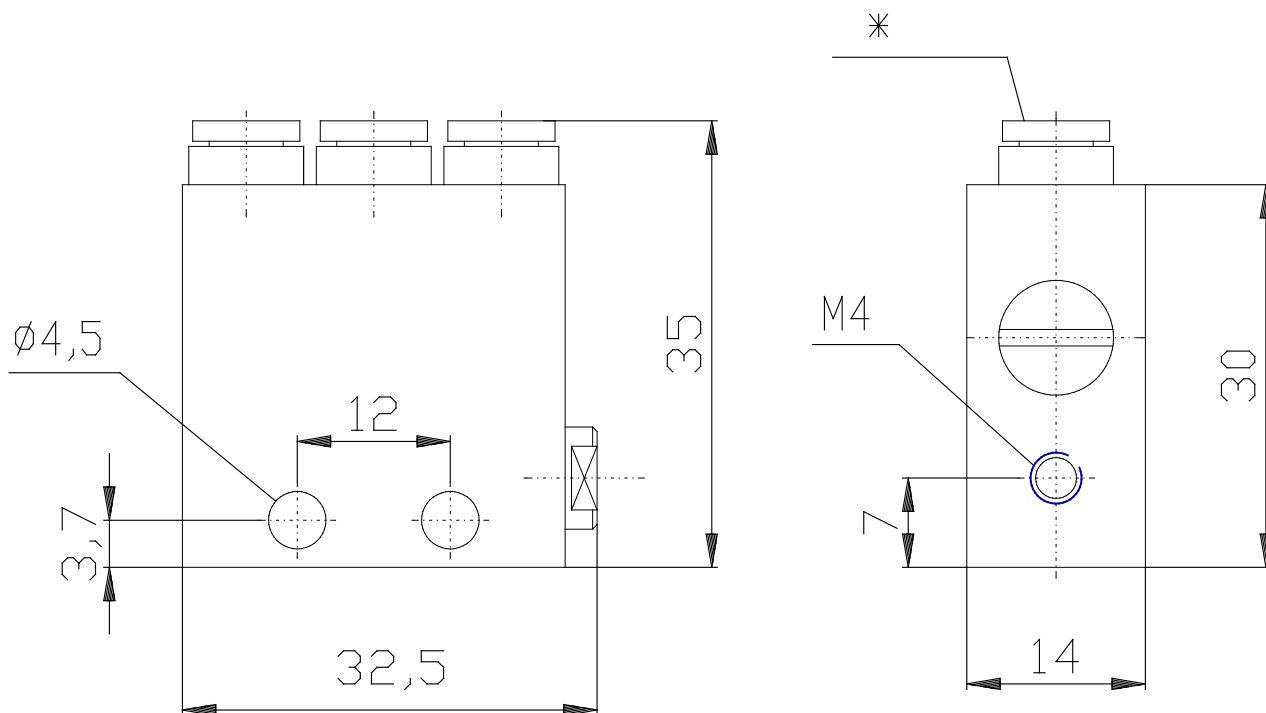

## "or" et "and" Mod. 2LR.../2LD... - Série 2L

Code de produit: 2LD-SB4-B

Date de création de la fiche technique : 21/05/26

Vérifiez le document le plus récent en ligne [cliquez ici](#)

### ■ DONNÉES TECHNIQUES

Mod.	2LD-SB4-B
------	-----------

## "or" et "and" Mod. 2LR.../2LD... - Série 2L

Code de produit: 2LD-SB4-B

### DIMENSIONS

Mod.	2LD-SB4-B
------	-----------