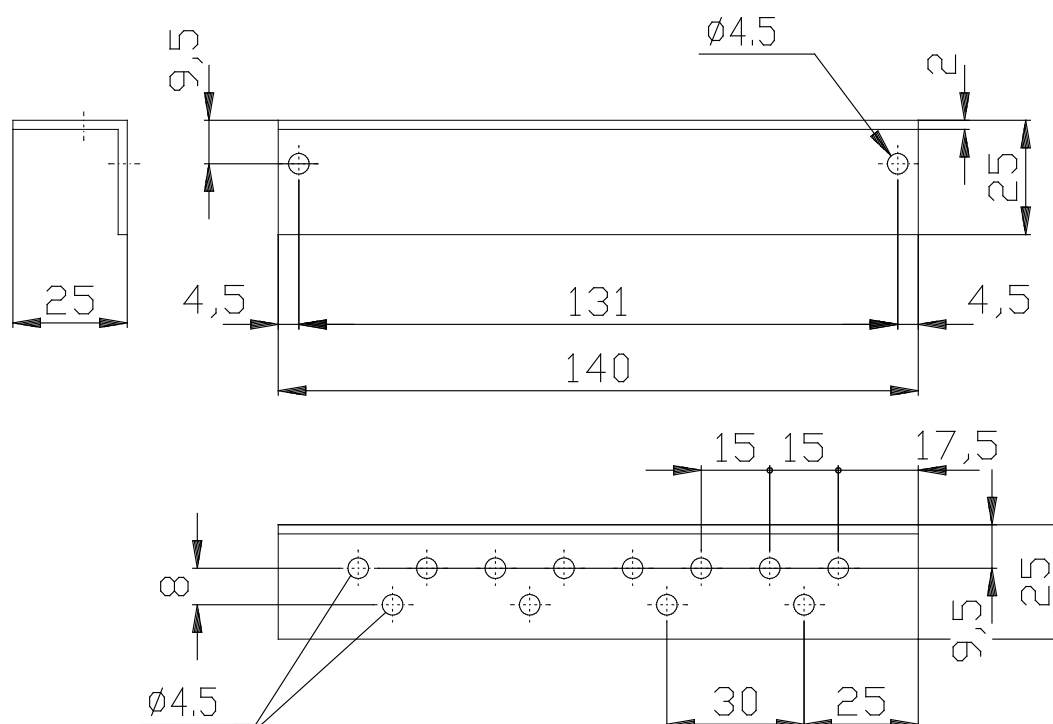

Equerre de fixation - Séries 2L

Code de produit: 2LQ-8A

Date de création de la fiche technique : 21/05/26

Vérifiez le document le plus récent en ligne [cliquez ici](#)

■ DONNÉES TECHNIQUES

Mod.	2LQ-8A
------	--------

Equerre de fixation - Série 2L

Code de produit: 2LQ-8A

DIMENSIONS

Mod.	2LQ-8A
------	--------