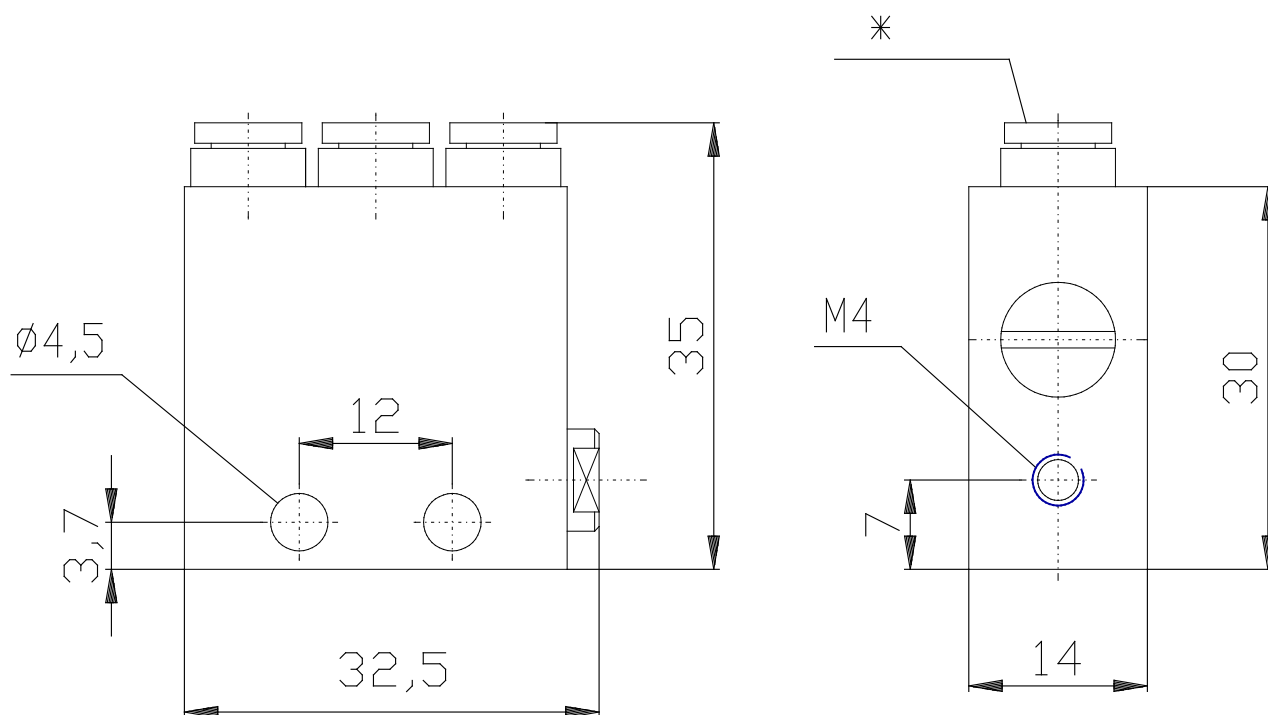

"or" et "and" Mod. 2LR.../2LD... - Série 2L

Code de produit: 2LR-SB4-B

Date de création de la fiche technique : 21/05/26

Vérifiez le document le plus récent en ligne [cliquez ici](#)

■ DONNÉES TECHNIQUES

Mod.	2LR-SB4-B
------	-----------

"or" et "and" Mod. 2LR.../2LD... - Série 2L

Code de produit: 2LR-SB4-B

DIMENSIONS

Mod.	2LR-SB4-B
------	-----------