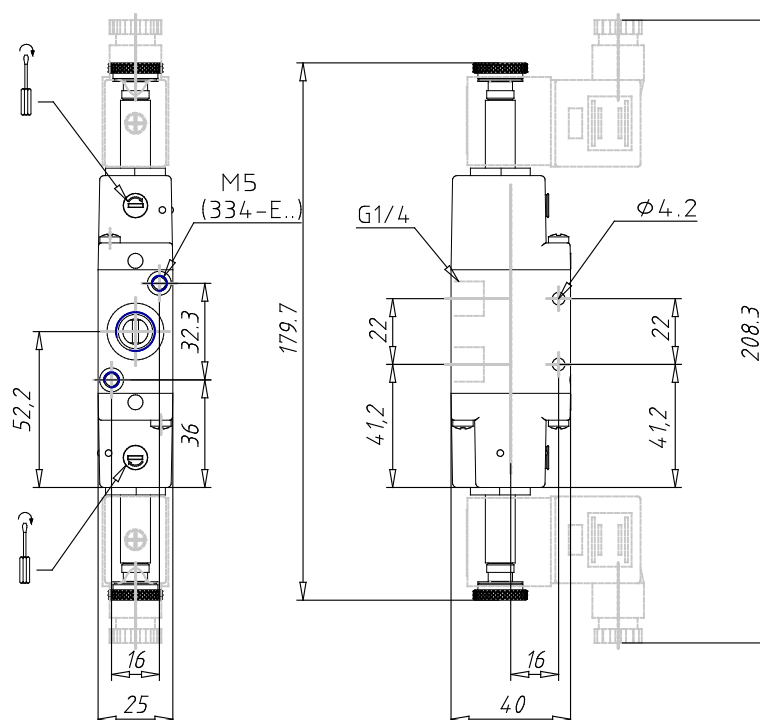

Distributeurs bistables 3/2, 1/4" - Mod. 334... - Série 3

Code de produit: 334-011-02

Date de création de la fiche technique : 22/05/26

Vérifiez le document le plus récent en ligne [cliquez ici](#)

■ DONNÉES TECHNIQUES

Mod.	334-011-02
Montage	En ligne
Fonction	3/2
Débit (Nl/min)	1300
Pression de service	1.5 ÷ 10
Remplacement manuel	= bistable / tournevis, standard
Dimensions du solénoïde	Pas de solénoïde
Tension d'alimentation	

Distributeurs bistables 3/2, 1/4" - Mod. 334... - Série 3

Code de produit: 334-011-02

DIMENSIONS

Mod.	334-011-02
Montage	En ligne
Fonction	3/2
Débit (NI/min)	1300
Pression de service	1.5 ÷ 10
Remplacement manuel	= bistable / tournevis, standard
Dimensions du solénoïde	Pas de solénoïde
Tension d'alimentation	