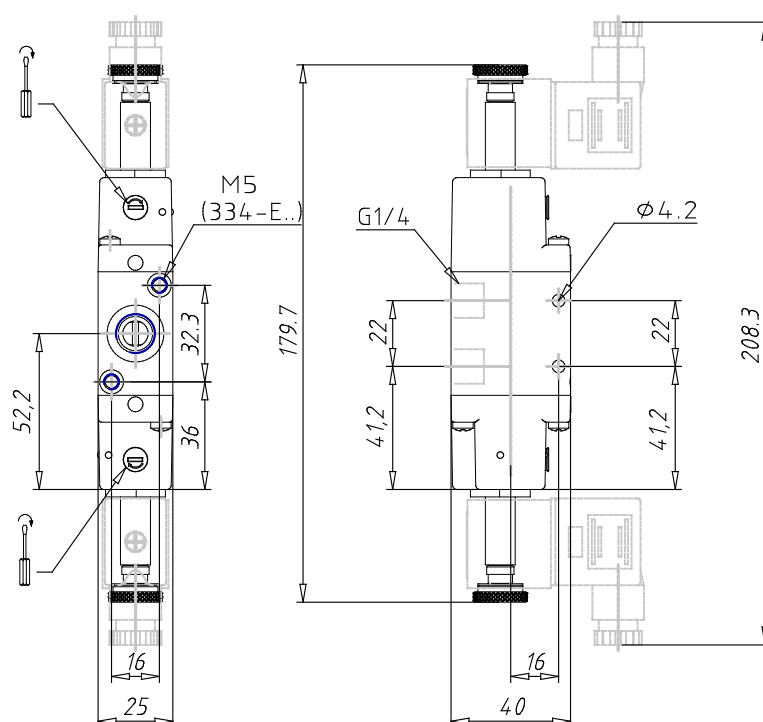

Distributeurs bistables 3/2, 1/4" - Mod. 334... - Série 3

Code de produit: 334-011-02IL

Date de création de la fiche technique : 22/05/26

Vérifiez le document le plus récent en ligne [cliquez ici](#)

■ DONNÉES TECHNIQUES

Mod.	334-011-02
Montage	En ligne
Fonction	3/2
Débit (Nl/min)	1300
Pression de service	1.5 ÷ 10
Remplacement manuel	IL = bistable / tournevis + manuelle (sur demande)
Dimensions du solénoïde	Pas de solénoïde
Tension d'alimentation	

Distributeurs bistables 3/2, 1/4" - Mod. 334... - Série 3

Code de produit: 334-011-02IL

DIMENSIONS

Mod.	334-011-02
Montage	En ligne
Fonction	3/2
Débit (NI/min)	1300
Pression de service	1.5 ÷ 10
Remplacement manuel	IL = bistable / tournevis + manuelle (sur demande)
Dimensions du solénoïde	Pas de solénoïde
Tension d'alimentation	