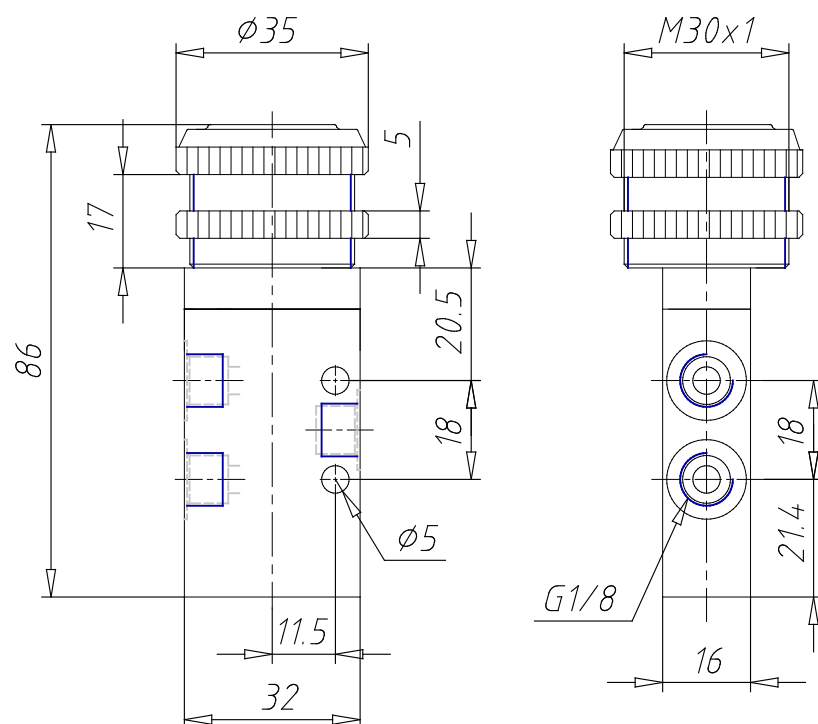

## Distributeurs à commande manuelle - Série 1,3,4

Code de produit: 338-895

Date de création de la fiche technique : 22/05/26

Vérifiez le document le plus récent en ligne [cliquez ici](#)

### ■ DONNÉES TECHNIQUES

<b>Mod.</b>	338-895
<b>Force d'actionnement (N)</b>	35
<b>Pression de service (bar)</b>	-0.9÷10
<b>Débit (l/min)</b>	700

## Distributeurs à commande manuelle - Série 1,3,4

Code de produit: 338-895

### DIMENSIONS

<b>Mod.</b>	338-895
<b>Force d'actionnement (N)</b>	35
<b>Pression de service (bar)</b>	-0.9÷10
<b>Débit (NI/min)</b>	700