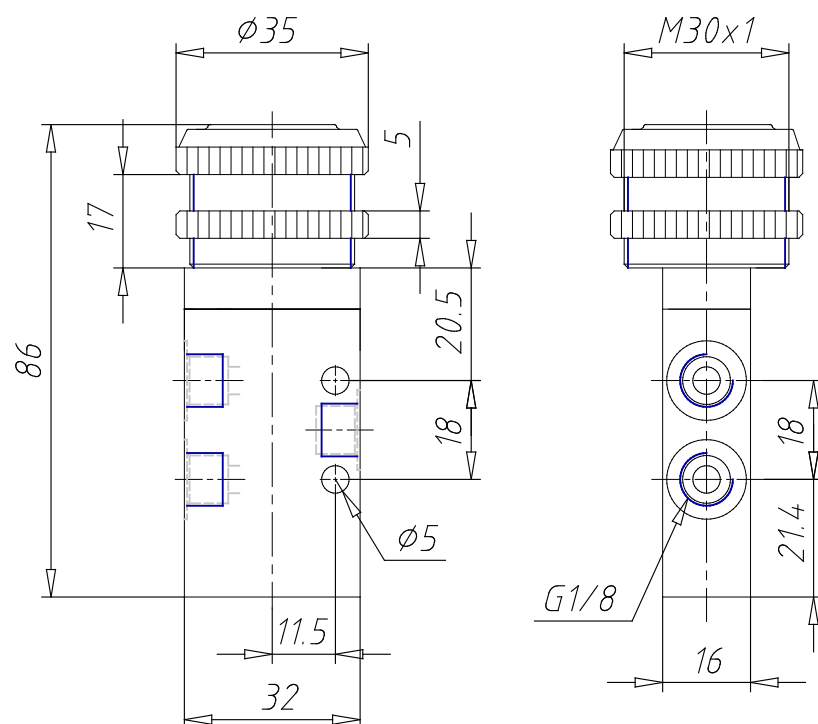

## Distributeurs à commande manuelle - Série 1,3,4

Code de produit: 338-896

Date de création de la fiche technique : 22/05/26

Vérifiez le document le plus récent en ligne [cliquez ici](#)

### ■ DONNÉES TECHNIQUES

|                                  |         |
|----------------------------------|---------|
| <b>Mod.</b>                      | 338-896 |
| <b>Force d'actionnement (N)</b>  | 35      |
| <b>Pression de service (bar)</b> | -0.9÷10 |
| <b>Débit (l/min)</b>             | 700     |

## Distributeurs à commande manuelle - Série 1,3,4

Code de produit: 338-896

### DIMENSIONS

|                                  |         |
|----------------------------------|---------|
| <b>Mod.</b>                      | 338-896 |
| <b>Force d'actionnement (N)</b>  | 35      |
| <b>Pression de service (bar)</b> | -0.9÷10 |
| <b>Débit (NI/min)</b>            | 700     |