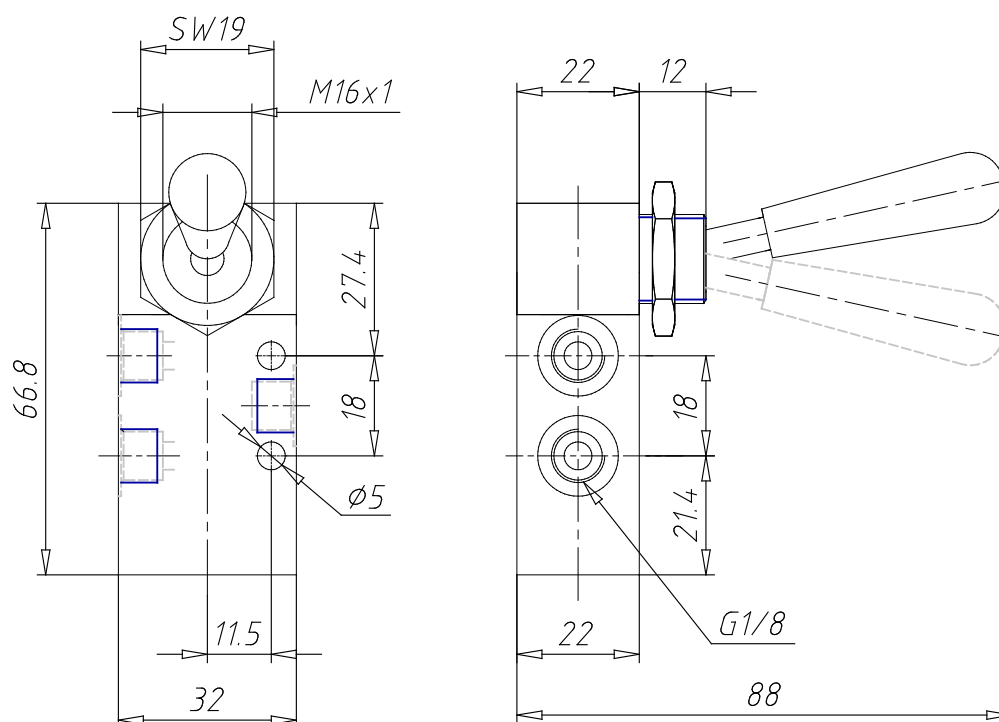

## Distributeurs à commande manuelle - Série 1,3,4

Code de produit: 338-905

Date de création de la fiche technique : 22/05/26

Vérifiez le document le plus récent en ligne [cliquez ici](#)

### ■ DONNÉES TECHNIQUES

<b>Mod.</b>	338-905
<b>Force d'actionnement (N)</b>	22
<b>Pression de service (bar)</b>	-0.9÷10
<b>Débit (l/min)</b>	700

## Distributeurs à commande manuelle - Série 1,3,4

Code de produit: 338-905

### DIMENSIONS

<b>Mod.</b>	338-905
<b>Force d'actionnement (N)</b>	22
<b>Pression de service (bar)</b>	-0.9÷10
<b>Débit (NI/min)</b>	700