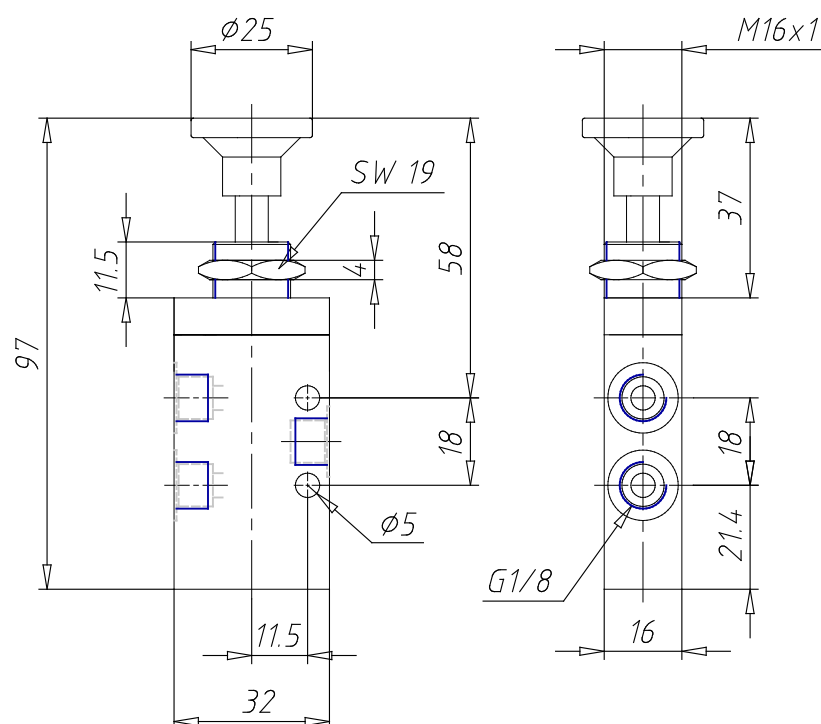

Distributeurs à commande manuelle - Série 1,3,4

Code de produit: 338-910

Date de création de la fiche technique : 21/05/26

Vérifiez le document le plus récent en ligne [cliquez ici](#)

■ DONNÉES TECHNIQUES

Mod.	338-910
Force d'actionnement (N)	6
Pression de service (bar)	-0.9÷10
Débit (l/min)	700

Distributeurs à commande manuelle - Série 1,3,4

Code de produit: 338-910

DIMENSIONS

Mod.	338-910
Force d'actionnement (N)	6
Pression de service (bar)	-0.9÷10
Débit (NI/min)	700