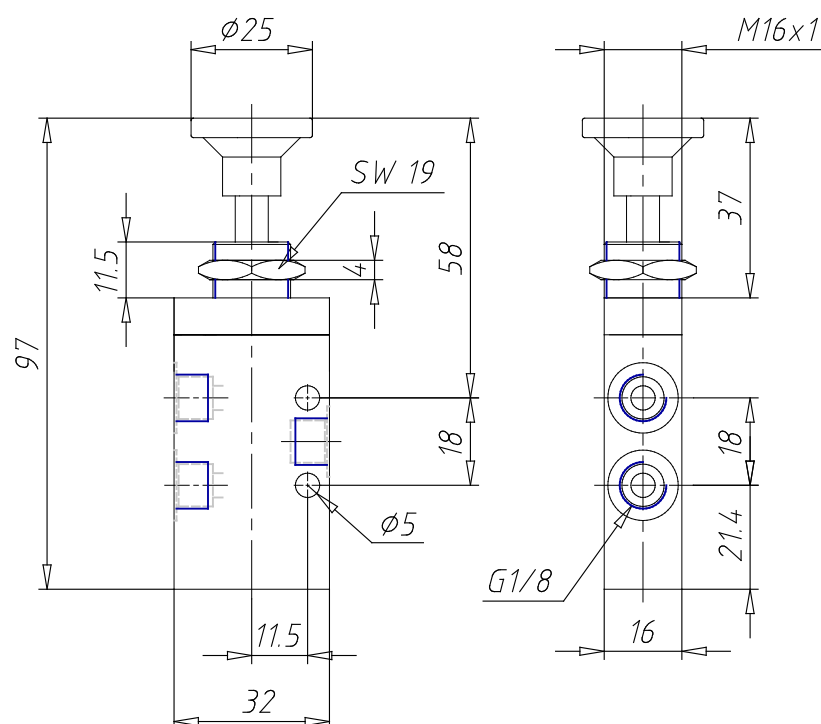

Distributeurs à commande manuelle - Séries 1,3,4

Code de produit: 338-915

Date de création de la fiche technique : 21/05/26

Vérifiez le document le plus récent en ligne [cliquez ici](#)

■ DONNÉES TECHNIQUES

Mod.	338-915
Force d'actionnement (N)	35
Pression de service (bar)	-0.9÷10
Débit (l/min)	700

Distributeurs à commande manuelle - Série 1,3,4

Code de produit: 338-915

DIMENSIONS

Mod.	338-915
Force d'actionnement (N)	35
Pression de service (bar)	-0.9÷10
Débit (NI/min)	700