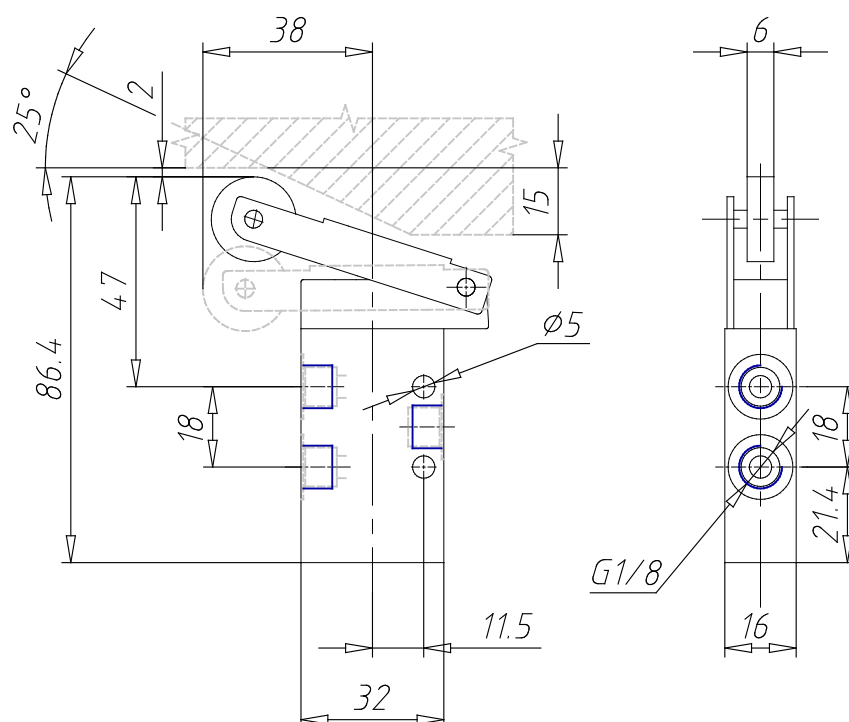

Distributeurs à commande mécanique - Série 1 et 3 / 338-955

Code de produit: 338-955

Date de création de la fiche technique : 21/05/26

Vérifiez le document le plus récent en ligne [cliquez ici](#)

■ DONNÉES TECHNIQUES

| | |
|----------------------------------|-----------------------------|
| Mod. | 338-955 |
| Pression de service (bar) | 0,9÷10 bar |
| Débit | 700NL/min |
| Force d'actionnement | 15N |
| Actionnement | Actionnement levier / galet |

Distributeurs à commande mécanique - Série 1 et 3 / 338-955

Code de produit: 338-955

DIMENSIONS

| | |
|----------------------------------|-----------------------------|
| Mod. | 338-955 |
| Pression de service (bar) | 0,9÷10 bar |
| Débit | 700NL/min |
| Force d'actionnement | 15N |
| Actionnement | Actionnement levier / galet |