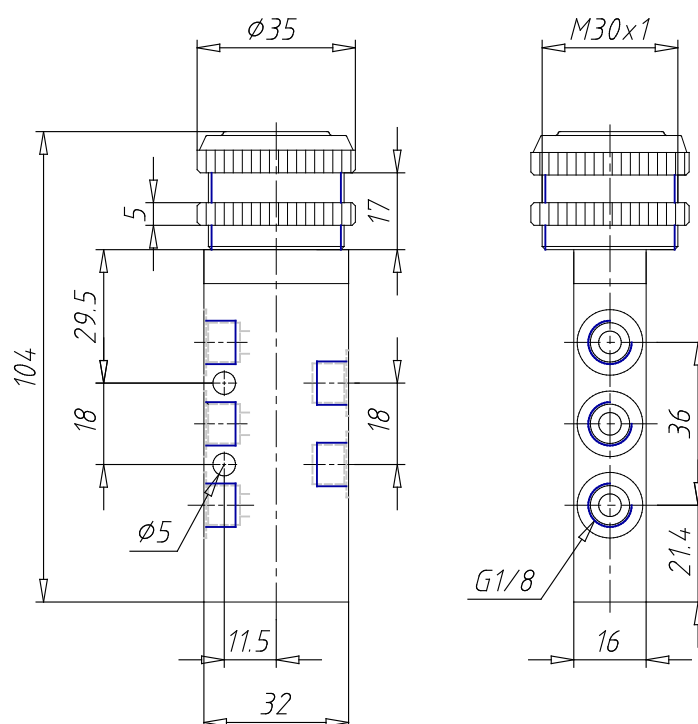

## Distributeurs à commande manuelle - Série 1,3,4

Code de produit: 358-895

Date de création de la fiche technique : 22/05/26

Vérifiez le document le plus récent en ligne [cliquez ici](#)

### ■ DONNÉES TECHNIQUES

<b>Mod.</b>	358-895
<b>Force d'actionnement (N)</b>	35
<b>Pression de service (bar)</b>	-0.9÷10
<b>Débit (l/min)</b>	700

## Distributeurs à commande manuelle - Série 1,3,4

Code de produit: 358-895

### DIMENSIONS

<b>Mod.</b>	358-895
<b>Force d'actionnement (N)</b>	35
<b>Pression de service (bar)</b>	-0.9÷10
<b>Débit (NI/min)</b>	700