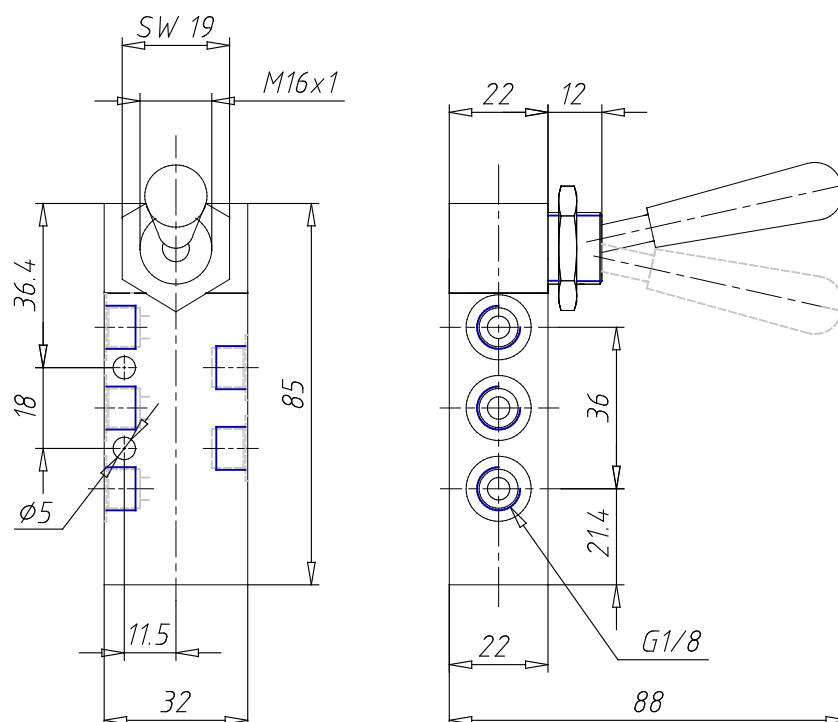

Distributeurs à commande manuelle - Séries 1,3,4

Code de produit: 358-900

Date de création de la fiche technique : 21/05/26

Vérifiez le document le plus récent en ligne [cliquez ici](#)

■ DONNÉES TECHNIQUES

Mod.	358-900
Force d'actionnement (N)	5
Pression de service (bar)	-0.9÷10
Débit (l/min)	700

Distributeurs à commande manuelle - Série 1,3,4

Code de produit: 358-900

DIMENSIONS

Mod.	358-900
Force d'actionnement (N)	5
Pression de service (bar)	-0.9÷10
Débit (NI/min)	700