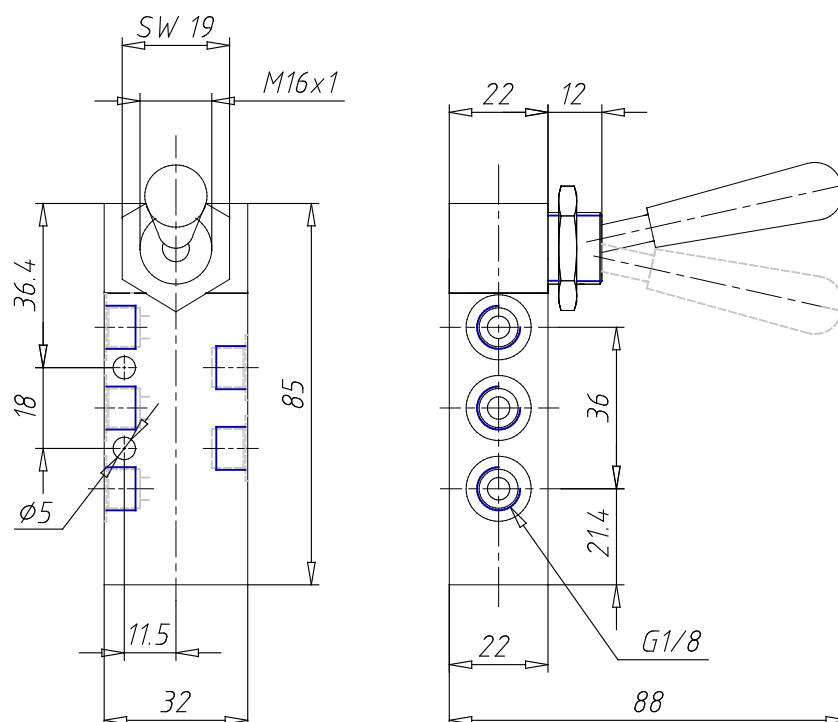

Distributeurs à commande manuelle - Série 1,3,4

Code de produit: 358-905

Date de création de la fiche technique : 22/05/26

Vérifiez le document le plus récent en ligne [cliquez ici](#)

■ DONNÉES TECHNIQUES

Mod.	358-905
Force d'actionnement (N)	22
Pression de service (bar)	-0.9÷10
Débit (l/min)	700

Distributeurs à commande manuelle - Série 1,3,4

Code de produit: 358-905

DIMENSIONS

Mod.	358-905
Force d'actionnement (N)	22
Pression de service (bar)	-0.9÷10
Débit (NI/min)	700