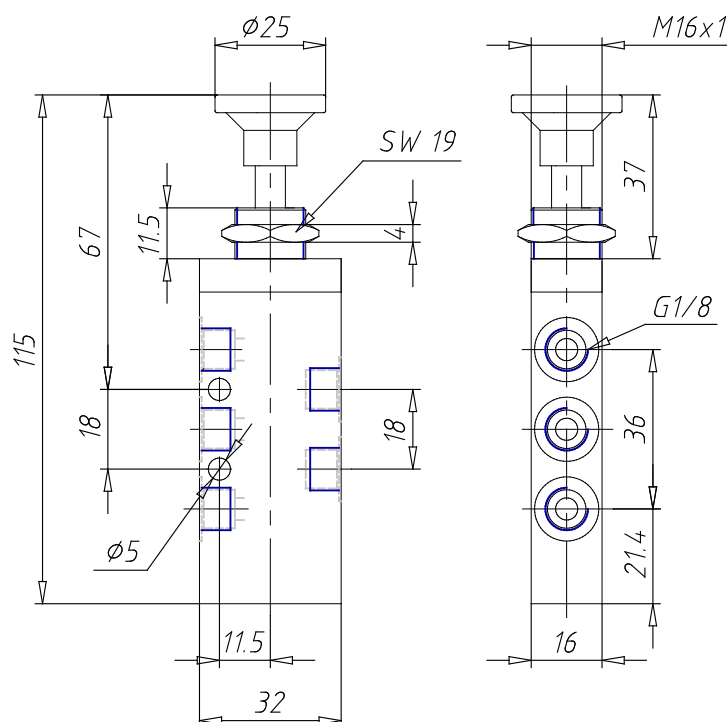

Distributeurs à commande manuelle - Séries 1,3,4

Code de produit: 358-910

Date de création de la fiche technique : 21/05/26

Vérifiez le document le plus récent en ligne [cliquez ici](#)

■ DONNÉES TECHNIQUES

Mod.	358-910
Force d'actionnement (N)	6
Pression de service (bar)	-0.9÷10
Débit (l/min)	700

Distributeurs à commande manuelle - Série 1,3,4

Code de produit: 358-910

DIMENSIONS

Mod.	358-910
Force d'actionnement (N)	6
Pression de service (bar)	-0.9÷10
Débit (NI/min)	700