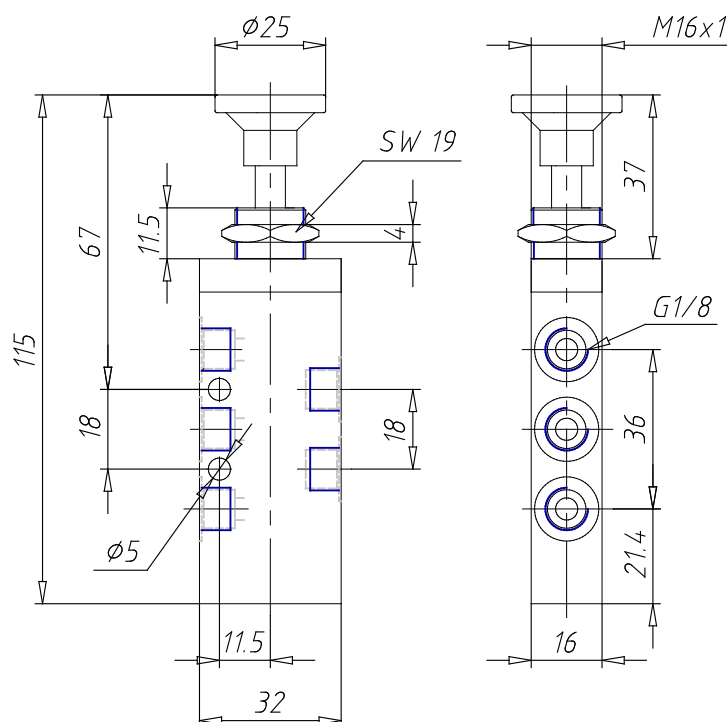

## Distributeurs à commande manuelle - Série 1,3,4

Code de produit: 358-915

Date de création de la fiche technique : 22/05/26

Vérifiez le document le plus récent en ligne [cliquez ici](#)

### ■ DONNÉES TECHNIQUES

<b>Mod.</b>	358-915
<b>Force d'actionnement (N)</b>	35
<b>Pression de service (bar)</b>	-0.9÷10
<b>Débit (l/min)</b>	700

## Distributeurs à commande manuelle - Série 1,3,4

Code de produit: 358-915

### DIMENSIONS

Mod.	358-915
Force d'actionnement (N)	35
Pression de service (bar)	-0.9÷10
Débit (NI/min)	700