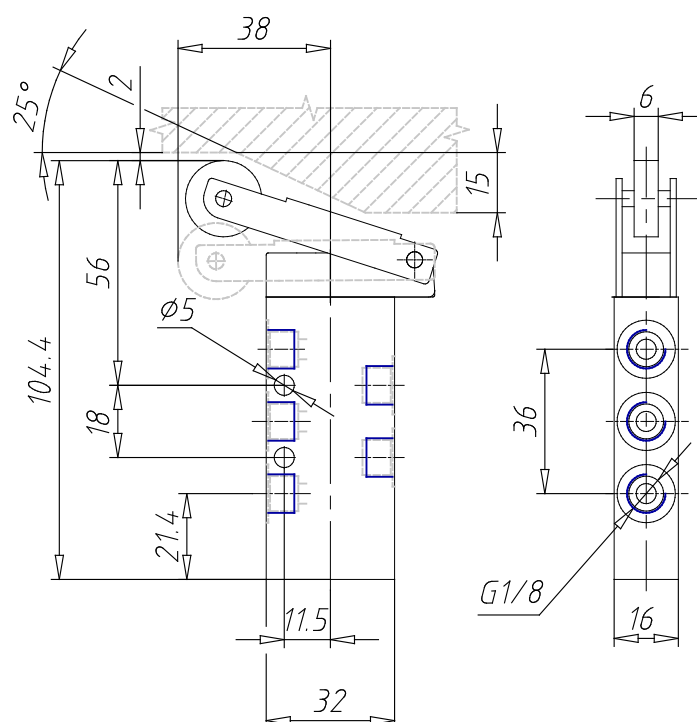

Distributeurs à commande mécanique - Série 1 et 3 / 358-955

Code de produit: 358-955

Date de création de la fiche technique : 21/05/26

Vérifiez le document le plus récent en ligne [cliquez ici](#)

■ DONNÉES TECHNIQUES

Mod.	358-955
Pression de service (bar)	0,9÷10 bar
Débit	700NL/min
Force d'actionnement	17N
Actionnement	Actionnement levier / galet

Distributeurs à commande mécanique - Série 1 et 3 / 358-955

Code de produit: 358-955

DIMENSIONS

Mod.	358-955
Pression de service (bar)	0,9÷10 bar
Débit	700NL/min
Force d'actionnement	17N
Actionnement	Actionnement levier / galet