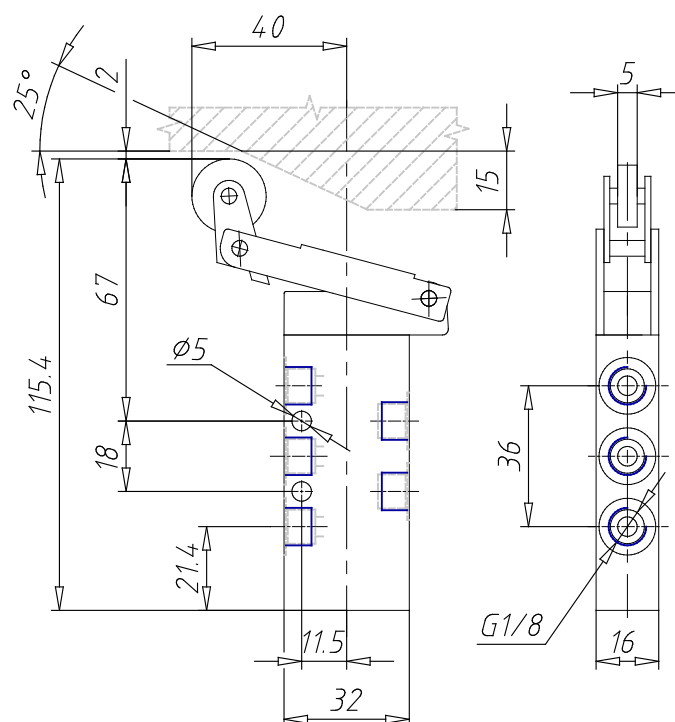

Distributeurs à commande mécanique - Série 1 et 3 / 358-965

Code de produit: 358-965

Date de création de la fiche technique : 22/05/26

Vérifiez le document le plus récent en ligne [cliquez ici](#)

■ DONNÉES TECHNIQUES

Mod.	358-965
Pression de service (bar)	0,9÷10 bar
Débit	700NL/min
Force d'actionnement	16N
Actionnement	Actionnement unidirectionnel levier / galet

Distributeurs à commande mécanique - Série 1 et 3 / 358-965

Code de produit: 358-965

DIMENSIONS

Mod.	358-965
Pression de service (bar)	0,9÷10 bar
Débit	700NL/min
Force d'actionnement	16N
Actionnement	Actionnement unidirectionnel levier / galet