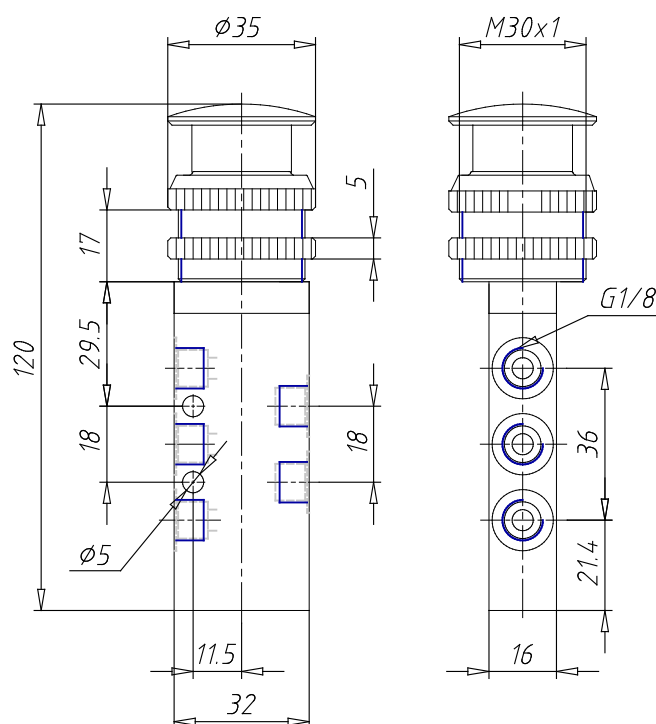

Distributeurs à commande manuelle - Séries 1,3,4

Code de produit: 358-976

Date de création de la fiche technique : 22/05/26

Vérifiez le document le plus récent en ligne [cliquez ici](#)

■ DONNÉES TECHNIQUES

Mod.	358-976
Force d'actionnement (N)	35
Pression de service (bar)	-0.9÷10
Débit (l/min)	700

Distributeurs à commande manuelle - Séries 1,3,4

Code de produit: 358-976

DIMENSIONS

Mod.	358-976
Force d'actionnement (N)	35
Pression de service (bar)	-0.9÷10
Débit (NI/min)	700