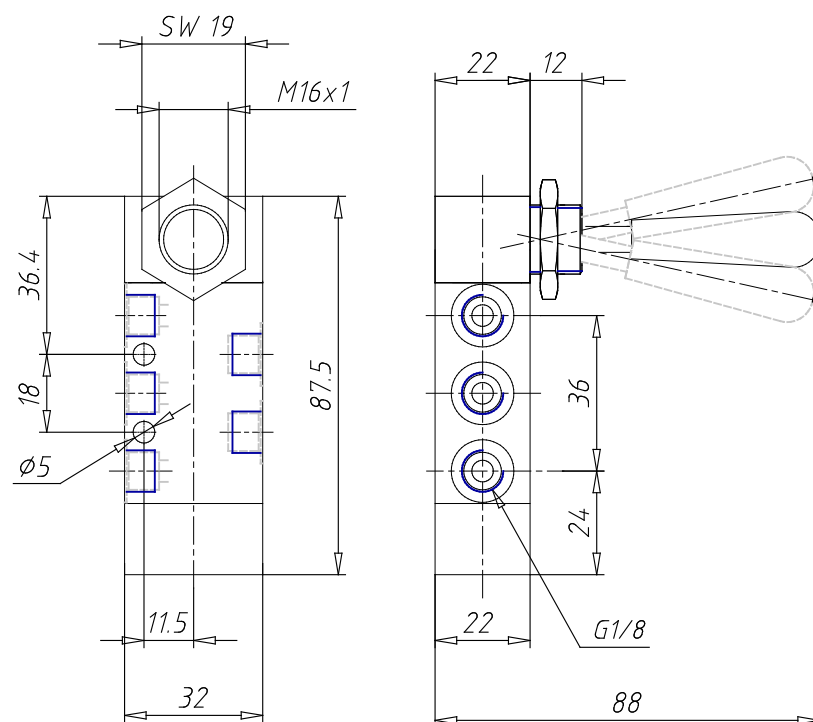

## Distributeurs à commande manuelle - Série 1,3,4

Code de produit: 368-905

Date de création de la fiche technique : 21/05/26

Vérifiez le document le plus récent en ligne [cliquez ici](#)

### ■ DONNÉES TECHNIQUES

<b>Mod.</b>	368-905
<b>Force d'actionnement (N)</b>	20
<b>Pression de service (bar)</b>	-0.9÷10
<b>Débit (l/min)</b>	700

## Distributeurs à commande manuelle - Série 1,3,4

Code de produit: 368-905

### DIMENSIONS

<b>Mod.</b>	368-905
<b>Force d'actionnement (N)</b>	20
<b>Pression de service (bar)</b>	-0.9÷10
<b>Débit (NI/min)</b>	700