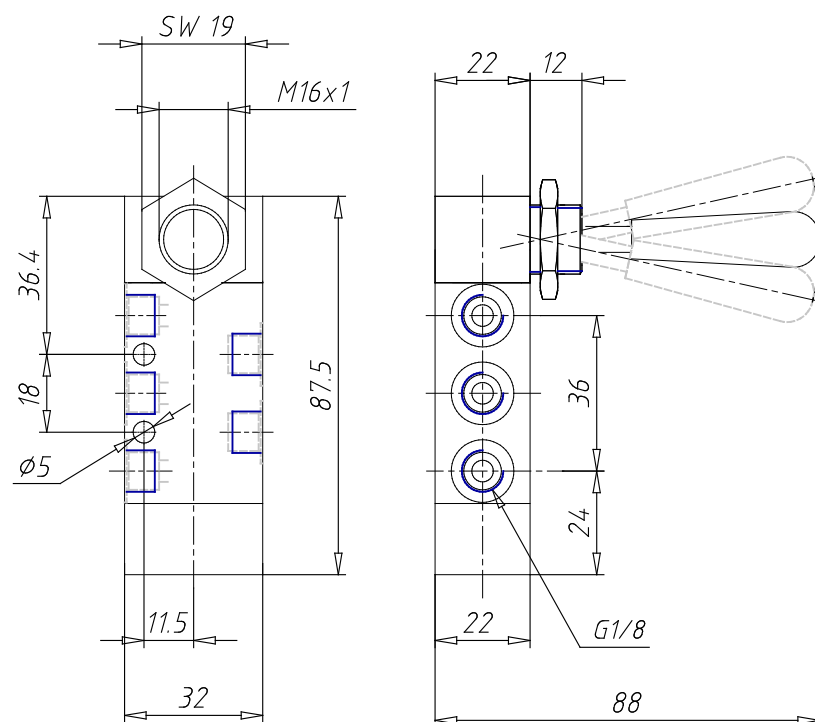

Distributeurs à commande manuelle - Série 1,3,4

Code de produit: 378-900

Date de création de la fiche technique : 22/05/26

Vérifiez le document le plus récent en ligne [cliquez ici](#)

■ DONNÉES TECHNIQUES

Mod.	378-900
Force d'actionnement (N)	5
Pression de service (bar)	-0.9÷10
Débit (l/min)	700

Distributeurs à commande manuelle - Série 1,3,4

Code de produit: 378-900

DIMENSIONS

Mod.	378-900
Force d'actionnement (N)	5
Pression de service (bar)	-0.9÷10
Débit (NI/min)	700