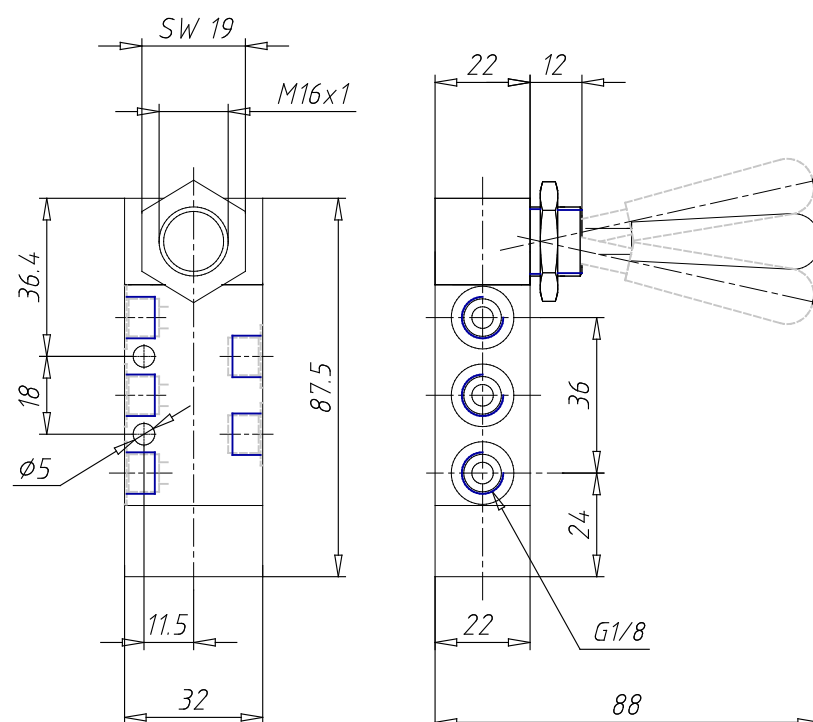

Distributeurs à commande manuelle - Série 1,3,4

Code de produit: 378-905

Date de création de la fiche technique : 21/05/26

Vérifiez le document le plus récent en ligne [cliquez ici](#)

■ DONNÉES TECHNIQUES

Mod.	378-905
Force d'actionnement (N)	20
Pression de service (bar)	-0.9÷10
Débit (l/min)	700

Distributeurs à commande manuelle - Série 1,3,4

Code de produit: 378-905

DIMENSIONS

Mod.	378-905
Force d'actionnement (N)	20
Pression de service (bar)	-0.9÷10
Débit (NI/min)	700