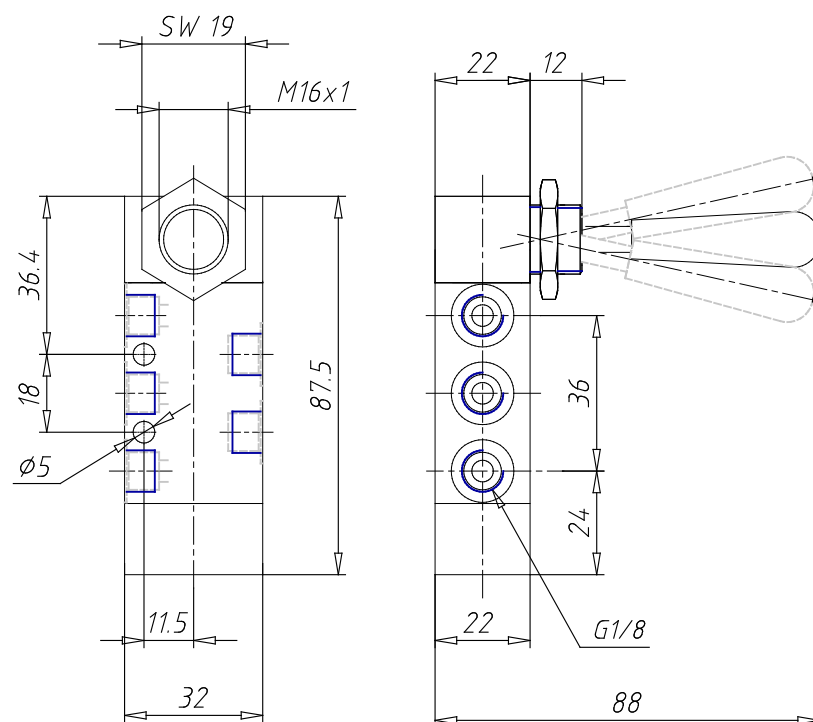

Distributeurs à commande manuelle - Série 1,3,4

Code de produit: 388-905

Date de création de la fiche technique : 22/05/26

Vérifiez le document le plus récent en ligne [cliquez ici](#)

■ DONNÉES TECHNIQUES

| | |
|----------------------------------|---------|
| Mod. | 388-905 |
| Force d'actionnement (N) | 20 |
| Pression de service (bar) | -0.9÷10 |
| Débit (l/min) | 700 |

Distributeurs à commande manuelle - Série 1,3,4

Code de produit: 388-905

DIMENSIONS

| | |
|---------------------------|---------|
| Mod. | 388-905 |
| Force d'actionnement (N) | 20 |
| Pression de service (bar) | -0.9÷10 |
| Débit (NI/min) | 700 |