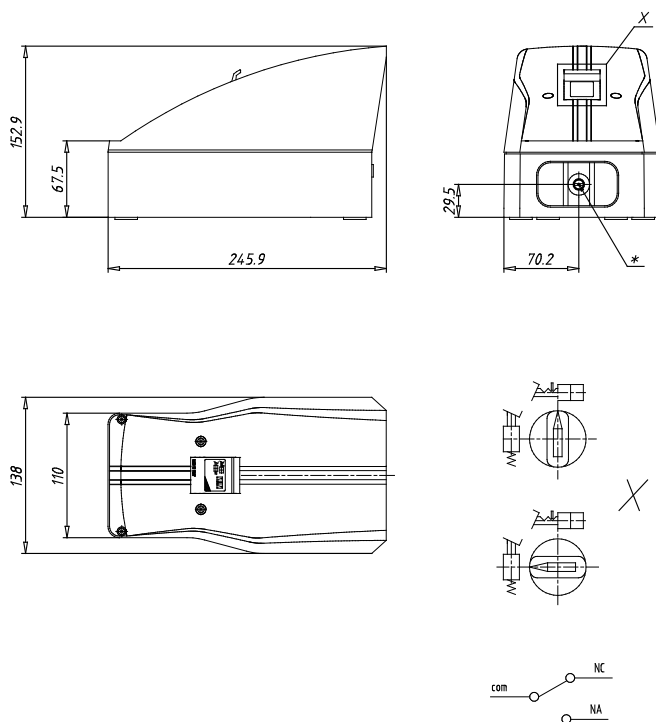

Pédales à commande pneumatique/électrique - Mod. 354 N-925/3E2-925

Code de produit: 3E2-925

Date de création de la fiche technique : 26/05/26

Vérifiez le document le plus récent en ligne [cliquez ici](#)

■ DONNÉES TECHNIQUES

Mod.	3E2-925
------	---------

Pédales à commande pneumatique/électrique - Mod. 354 N-925/3E2-925

Code de produit: 3E2-925

DIMENSIONS

Mod.	3E2-925
------	---------