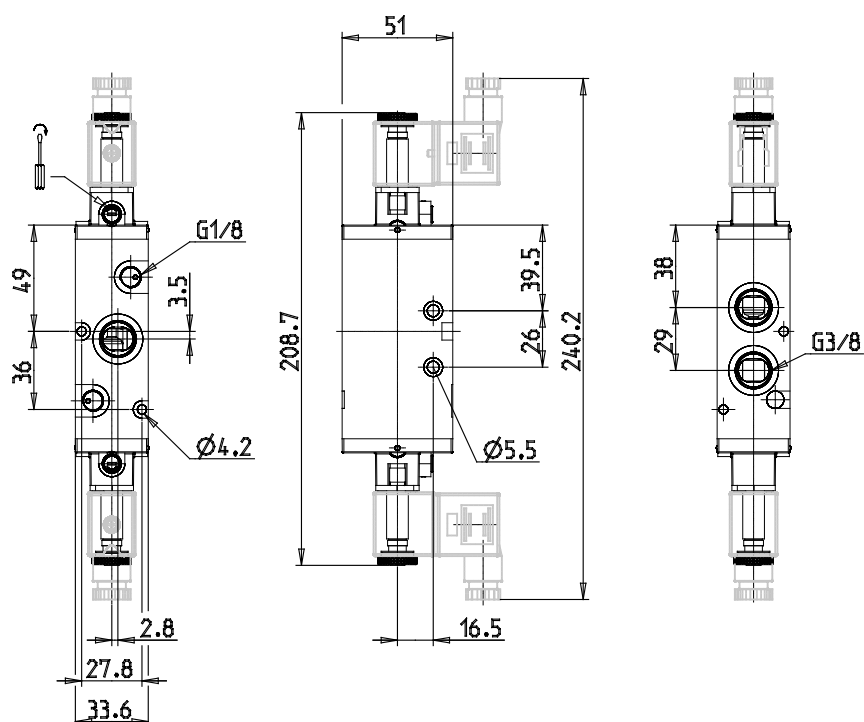

Electrovanne 3/2 voies, G3/8, bistable - Série 4

Code de produit: 433-011-22

Date de création de la fiche technique : 22/05/26

Vérifiez le document le plus récent en ligne [cliquez ici](#)

■ DONNÉES TECHNIQUES

Mod.	433-011-22
Fonction	3/2
Débit (Nl/min)	1800
Pression de service (bar)	2-10
P. Pilotage (bar)	-

Electrovanne 3/2 voies, G3/8, bistable - Série 4

Code de produit: 433-011-22

DIMENSIONS

Mod.	433-011-22
Fonction	3/2
Débit (NI/min)	1800
Pression de service (bar)	2-10
P. Pilotage (bar)	-