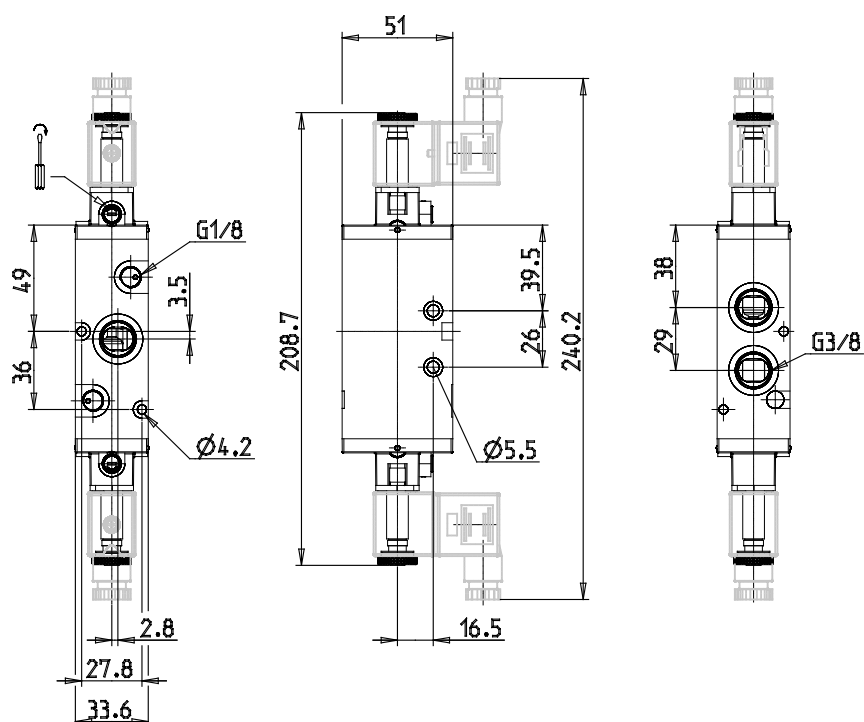

Electrovanne 3/2 voies, G3/8, bistable - Série 4

Code de produit: 433-E11-22

Date de création de la fiche technique : 22/05/26

Vérifiez le document le plus récent en ligne [cliquez ici](#)

■ DONNÉES TECHNIQUES

Mod.	433-E11-22
Fonction	3/2
Débit (Nl/min)	1800
Pression de service (bar)	-0,9-10
P. Pilotage (bar)	2

Electrovanne 3/2 voies, G3/8, bistable - Série 4

Code de produit: 433-E11-22

DIMENSIONS

Mod.	433-E11-22
Fonction	3/2
Débit (NI/min)	1800
Pression de service (bar)	-0,9-10
P. Pilotage (bar)	2