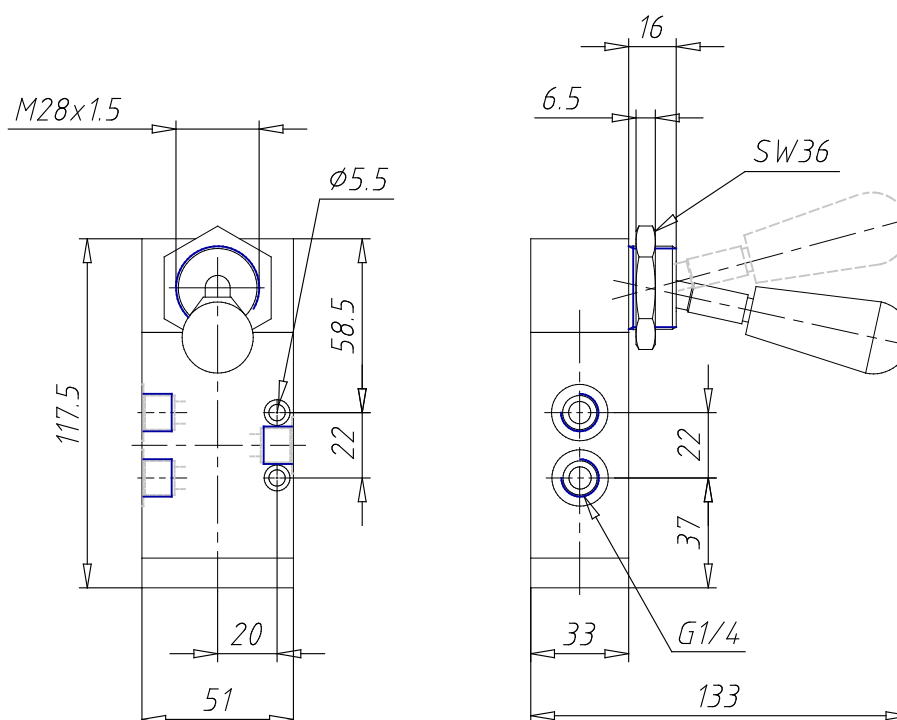

Distributeurs à commande manuelle - Séries 1,3,4

Code de produit: 434-905

Date de création de la fiche technique : 26/05/26

Vérifiez le document le plus récent en ligne [cliquez ici](#)

■ DONNÉES TECHNIQUES

Mod.	434-905
Force d'actionnement (N)	37
Pression de service (bar)	-0.9÷10
Débit (l/min)	1250

Distributeurs à commande manuelle - Série 1,3,4

Code de produit: 434-905

DIMENSIONS

Mod.	434-905
Force d'actionnement (N)	37
Pression de service (bar)	-0.9÷10
Débit (NI/min)	1250