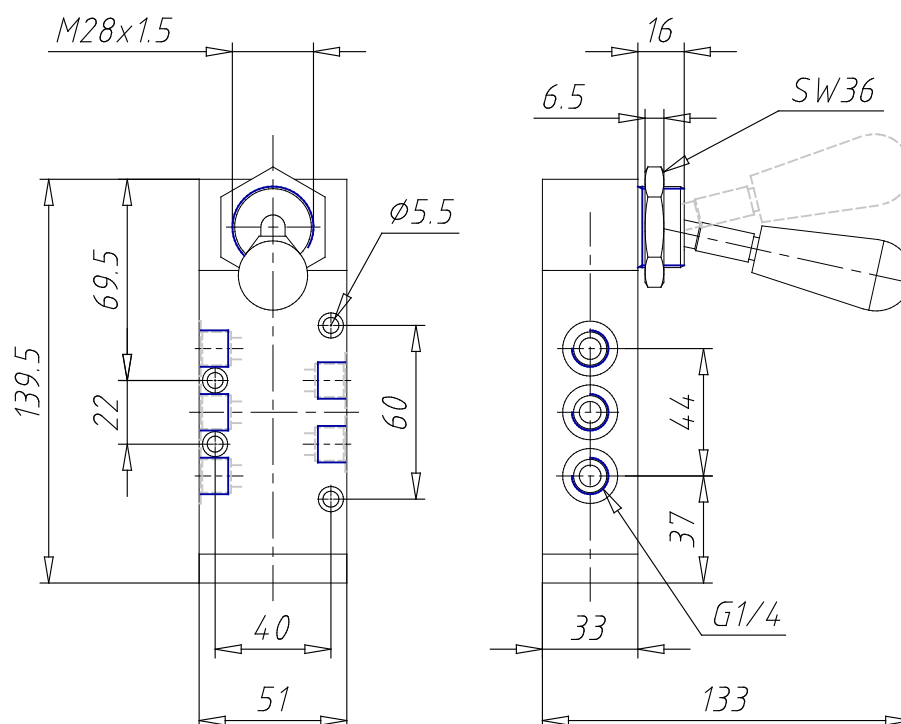

## Distributeurs à commande manuelle - Série 1,3,4

Code de produit: 454-905

Date de création de la fiche technique : 21/05/26

Vérifiez le document le plus récent en ligne [cliquez ici](#)

### ■ DONNÉES TECHNIQUES

<b>Mod.</b>	454-905
<b>Force d'actionnement (N)</b>	37
<b>Pression de service (bar)</b>	-0.9÷10
<b>Débit (l/min)</b>	1250

## Distributeurs à commande manuelle - Série 1,3,4

Code de produit: 454-905

### DIMENSIONS

Mod.	454-905
Force d'actionnement (N)	37
Pression de service (bar)	-0.9÷10
Débit (NI/min)	1250