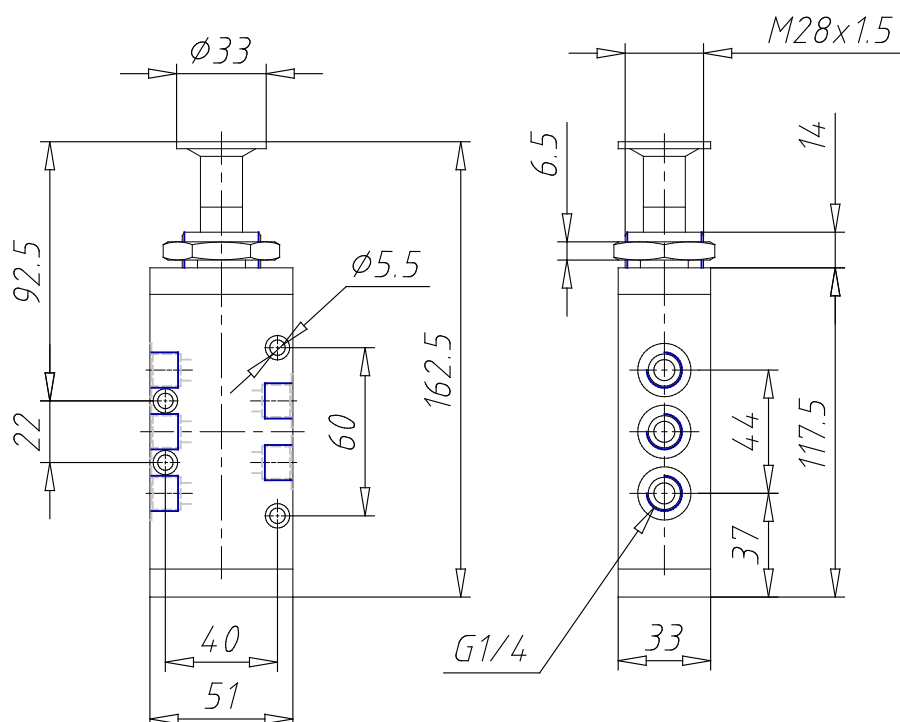

Distributeurs à commande manuelle - Séries 1,3,4

Code de produit: 454-910

Date de création de la fiche technique : 21/05/26

Vérifiez le document le plus récent en ligne [cliquez ici](#)

■ DONNÉES TECHNIQUES

Mod.	454-910
Force d'actionnement (N)	10
Pression de service (bar)	-0.9÷10
Débit (l/min)	1250

Distributeurs à commande manuelle - Série 1,3,4

Code de produit: 454-910

DIMENSIONS

Mod.	454-910
Force d'actionnement (N)	10
Pression de service (bar)	-0.9÷10
Débit (NI/min)	1250