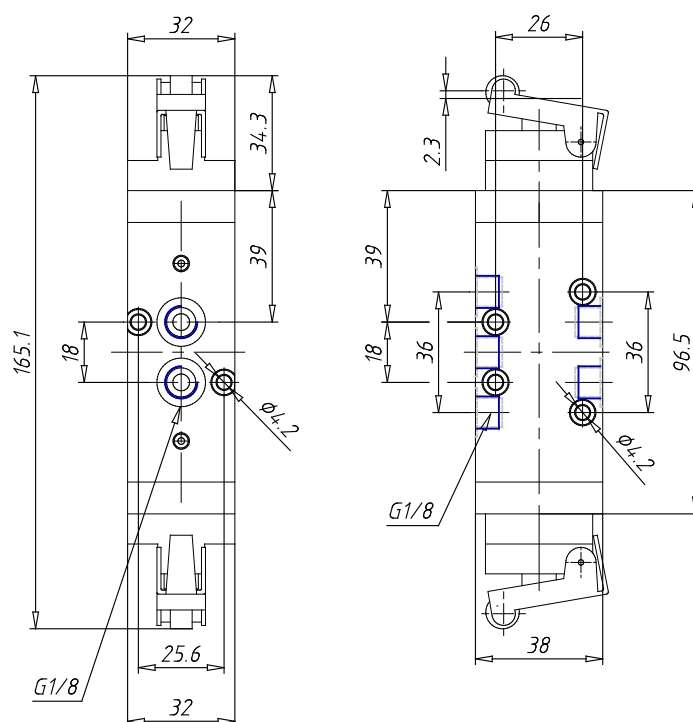

## Levier à galet, bistable - Distributeurs Série 458-011-295

Code de produit: 458-011-295

Date de création de la fiche technique : 22/05/26

Vérifiez le document le plus récent en ligne [cliquez ici](#)

### ■ DONNÉES TECHNIQUES

<b>Mod.</b>	458-011-295
<b>Pression de service (bar)</b>	2+8 bar
<b>Débit</b>	650NL/min
<b>Force d'actionnement</b>	4N
<b>Actionnement</b>	Levier à galet, bistable

## Levier à galet, bistable - Distributeurs Série 458-011-295

Code de produit: 458-011-295

### DIMENSIONS

<b>Mod.</b>	458-011-295
<b>Pression de service (bar)</b>	2+8 bar
<b>Débit</b>	650NL/min
<b>Force d'actionnement</b>	4N
<b>Actionnement</b>	Levier à galet, bistable