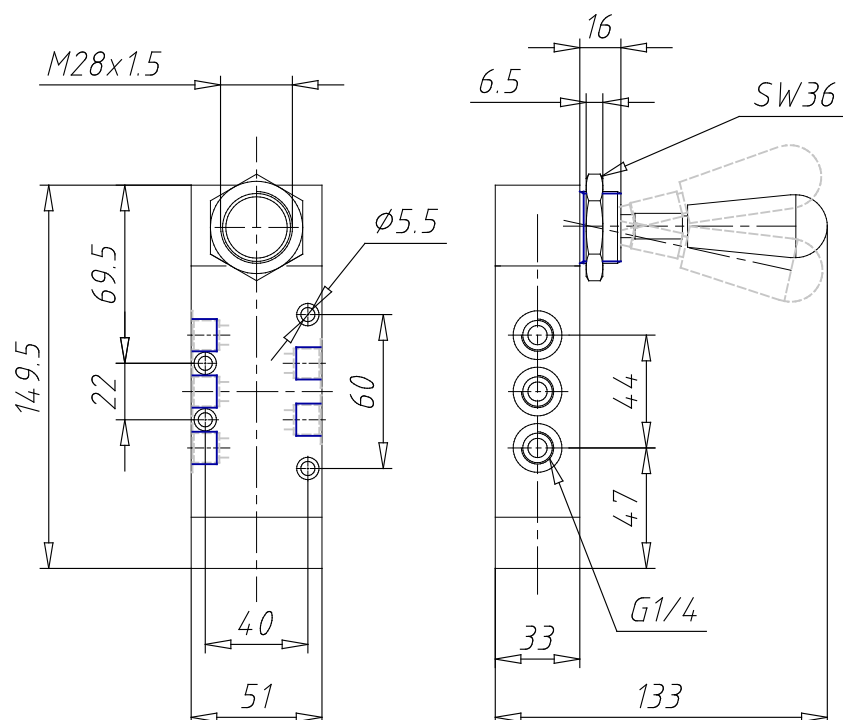

Distributeurs à commande manuelle - Série 1,3,4

Code de produit: 474-905

Date de création de la fiche technique : 21/05/26

Vérifiez le document le plus récent en ligne [cliquez ici](#)

■ DONNÉES TECHNIQUES

Mod.	474-905
Force d'actionnement (N)	10
Pression de service (bar)	-0.9÷10
Débit (l/min)	1250

Distributeurs à commande manuelle - Série 1,3,4

Code de produit: 474-905

DIMENSIONS

Mod.	474-905
Force d'actionnement (N)	10
Pression de service (bar)	-0.9÷10
Débit (NI/min)	1250