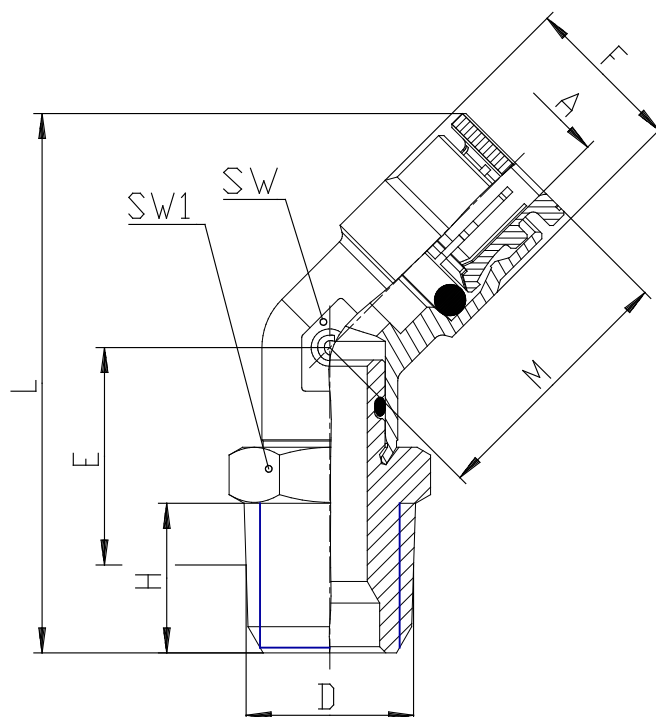

Mod. 6110 - Raccords Série 6000 pouces

Code de produit: 6110 04-04

Date de création de la fiche technique : 22/05/26

Vérifiez le document le plus récent en ligne [cliquez ici](#)

■ DONNÉES TECHNIQUES

Mod. (mm)	6110 04-04
-----------	------------

Mod. 6110 - Raccords Série 6000 pouces

Code de produit: 6110 04-04

DIMENSIONS

A (INCH)	1/4
D (INCH)	1/4
E (INCH)	0.748
F (INCH)	0.500
H (INCH)	0.472
L (INCH)	1.713
M (INCH)	0.827
SW (INCH)	0.433
SW1 (INCH)	0.551