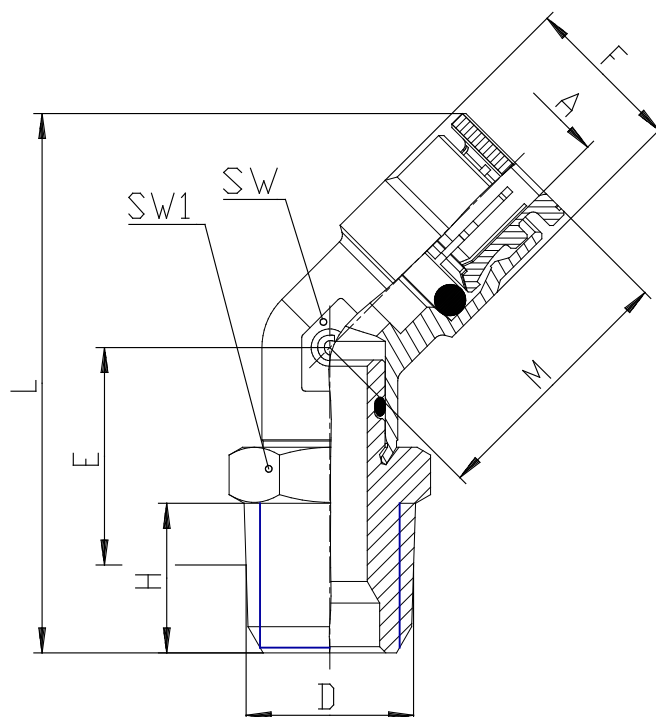

Mod. 6110 - Raccords Série 6000 pouces

Code de produit: 6110 06-06

Date de création de la fiche technique : 22/05/26

Vérifiez le document le plus récent en ligne [cliquez ici](#)

■ DONNÉES TECHNIQUES

Mod. (mm)	6110 06-06
-----------	------------

Mod. 6110 - Raccords Série 6000 pouces

Code de produit: 6110 06-06

DIMENSIONS

A (INCH)	3/8
D (INCH)	3/8
E (INCH)	0.748
F (INCH)	0.650
H (INCH)	0.472
L (INCH)	1.969
M (INCH)	1.043
SW (INCH)	0.591
SW1 (INCH)	0.748