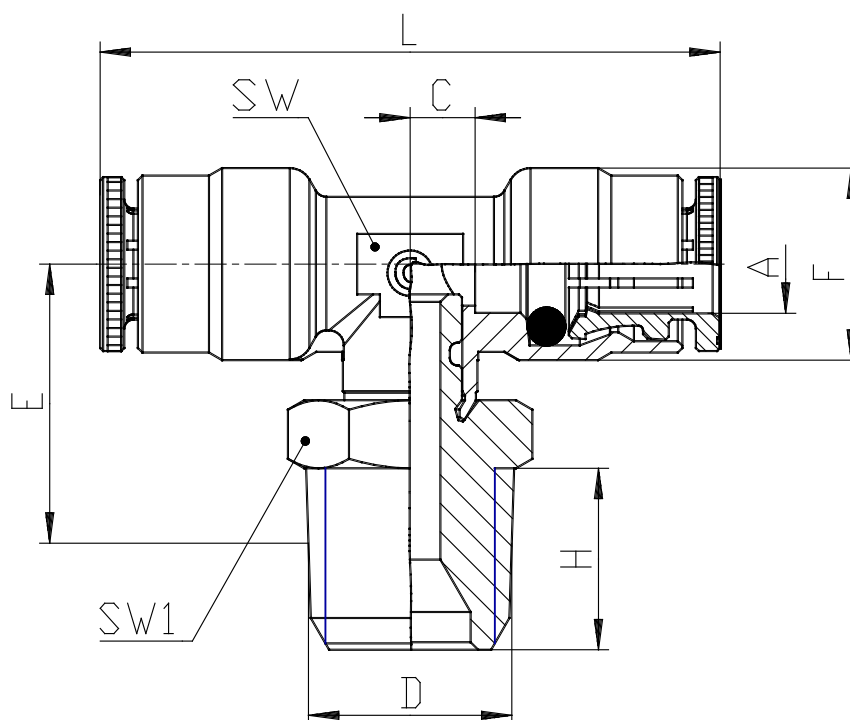

Mod. 6430 - Raccords Série 6000 pouces

Code de produit: 6430 02-02

Date de création de la fiche technique : 22/05/26

Vérifiez le document le plus récent en ligne [cliquez ici](#)

■ DONNÉES TECHNIQUES

Mod.	6430 02-02
------	------------

Mod. 6430 - Raccords Série 6000 pouces

Code de produit: 6430 02-02

DIMENSIONS

A	1/8
D	1/8
C (INCH)	0.138
E (INCH)	0.610
F (INCH)	0.354
H (INCH)	0.315
L (INCH)	1.378
SW (INCH)	0.315
SW1 (INCH)	0.472